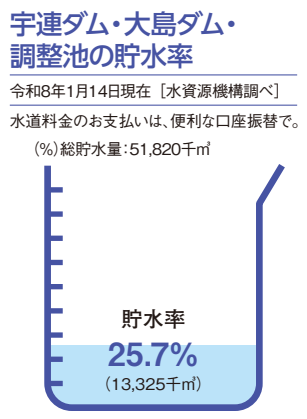

総人口	57,844人		
男性	29,736人		
女性	28,108人		
世帯数	23,930世帯		
出生	13人	死亡	64人
転入	183人	転出	224人
増減	-92人	※増減は12月中です	

●行政面積

191.11km²
(令和5年1月1日時点・国土地理院調べ)

注目の給食 アジア大会応援給食

タイ料理の「ヤムウンセン」が登場します。鶏肉や野菜入りの春雨サラダで、タイ料理に欠かせないナンプラーやレモンが香る味付けです。