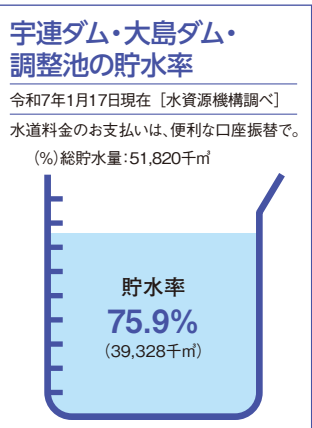

総人口	58,254人		
男性	29,747人		
女性	28,507人		
世帯数	23,409世帯		
出生	20人	死亡	80人
転入	203人	転出	193人
増減	-50人	※増減は12月中です	

●行政面積

191.11km²
(令和5年1月1日時点・国土地理院調べ)

注目の給食
こまツナあえ

冬が旬の小松菜は、カルシウムなどの栄養が豊富で成長期にぴったりです。ツナを加えてさっぱりとしたタレで和えた、子どもが食べやすい献立です。