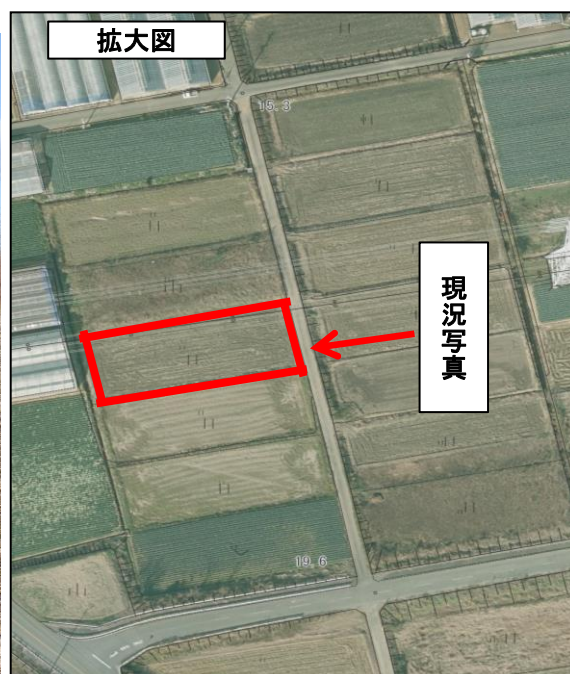

登録年月日

2024年2月2日

売・貸	No.	町名	字	地番	登記地目	現況地目	地積(m <sup>2</sup> )
貸	491	長沢町	西山	261	田	田	1,010
希望価格		接道	豊川用水	現況		前作状況	
5,000円(年額)		約2m	受益地	田		不明	

### 現況写真

○撮影日：2024年2月8日