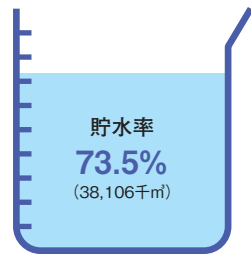

広報
たはら
No.897 令和5年10月号
編集・発行／田原市役所企画部広報秘書課
電話／0531-22-1111(代表)
Eメール／koho@city.tahara.aichi.jp
市HP／<http://www.city.tahara.aichi.jp>

●人口と世帯数(令和5年9月1日現在)

総人口	58,990人
男性	29,999人
女性	28,991人
世帯数	22,956世帯
出生	30人
死亡	67人
転入	169人
転出	187人
増減	-55人 ※増減は8月中です

●行政面積

191.11km²
(令和5年1月1日時点・国土地理院調べ)

宇連ダム・大島ダム・調整池の貯水率

令和5年9月15日現在【水資源機構調べ】
水道料金のお支払いは、便利な口座振替で。
(%)総貯水量：51,820千m³

注目の給食 市制20周年記念給食

みんなの投票で決まったお祝い給食です。青のりのみそ汁に新献立の名古屋コーチンのからあげやキャベツウサラダ、自分で好きな物を選んだデザートも楽しみです。
〔毎月の献立〕