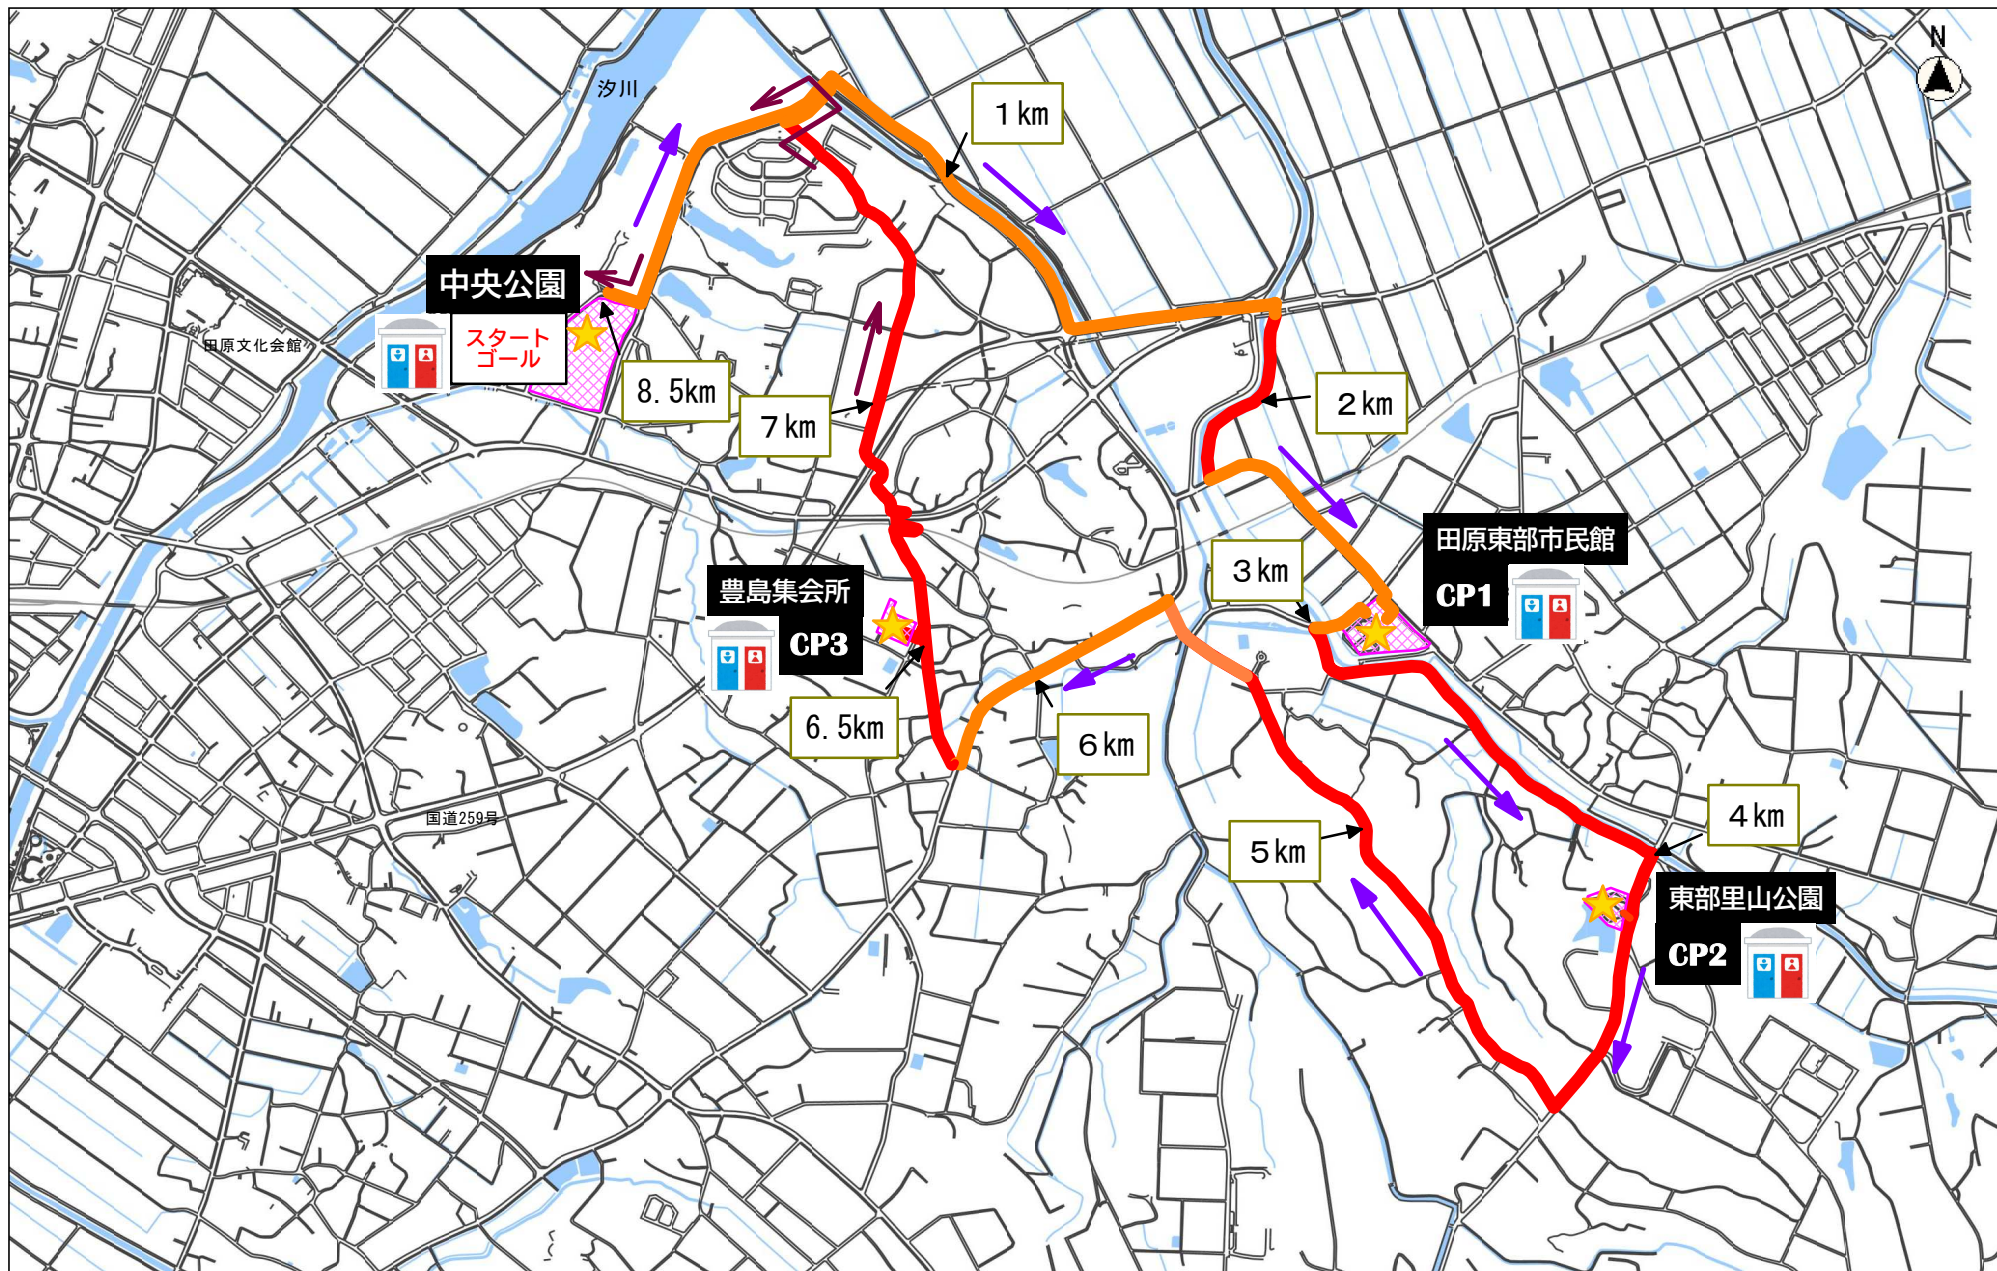

秋のウォーキング マップ

★順路★ スタート（中央公園） → 田原東部市民館
 → 東部里山公園 → 豊島集会所 → ゴール（中央公園）

— : 歩道のある道路
 — : 歩道のない道路

CP : チェックポイント
 ※クイズやゲームを行います。

: トイレ