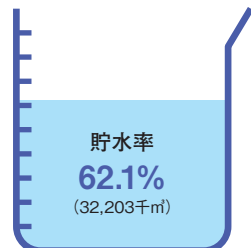

広報たはら No.896 令和5年9月号
編集・発行／田原市役所企画部広報秘書課
電話／0531-22-1111(代表)
Eメール／koho@city.tahara.aichi.jp
市HP／<http://www.city.tahara.aichi.jp>

●人口と世帯数(令和5年8月1日現在)

総人口	59,045人
男性	30,013人
女性	29,032人
世帯数	22,950世帯
出生	18人
死亡	52人
転入	120人
転出	169人
増減	-83人 ※増減は7月中です

●行政面積

191.11km²
(令和5年1月1日時点・国土地理院調べ)

宇連ダム・大島ダム・調整池の貯水率

令和5年8月18日現在【水資源機構調べ】
水道料金のお支払いは、便利な口座振替です。
(%)総貯水量：51,820千m³

注目の給食 とうがんのくず煮

8月～9月は、田原産のとうがんで使った献立が登場します。くず煮は、ツナや生揚げを加えてとろとろに煮炊き、だしをきかせてやさしい味に仕上げます。
〔毎月の献立〕