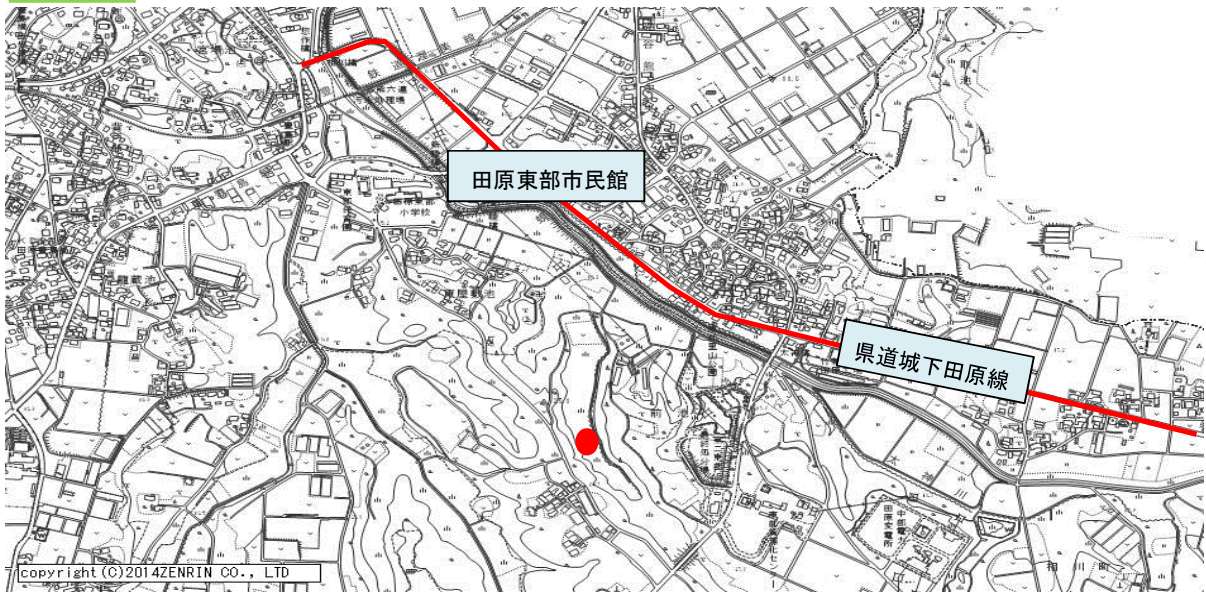

農地バンク登録物件

No.411

登録年月日

2023年5月9日

売・貸	No.	町名	字	地番	登記地目	現況地目	地積(m ²)
売	411	相川町	美里台	200	田	原野	364
希望価格		接道	豊川用水	現況		前作状況	
無償		なし	受益地	遊休農地(黄)		不明	

特記事項

農業振興地域の農用地(色地)

案内図

拡大図