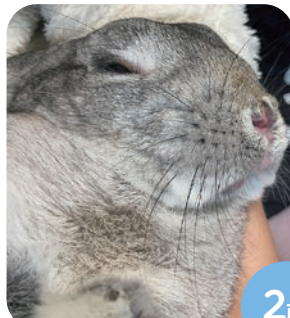

2歳

みすず
上村 実鈴ちゃん
(田原町)

1歳

つむぎ
井本 紬葵ちゃん
(亀山町)

1歳

あらた
千賀 新大ちゃん
(宇津江町)

ごきげん
SMILE

2歳

ウルルちゃん
うさぎ
(赤石 杉本さん)

2歳

大福ちゃん
文鳥
(片浜町 小林さん)

8カ月

はるき
石川 晴基ちゃん
(田原町)

みんなの笑顔 大募集!

お子さんの笑顔を皆さんに届けてみませんか?小学校入学前のお子さんや、可愛いペットの写真を大募集!
※敬称は全て「ちゃん」

申し込みの詳細は市HPまで