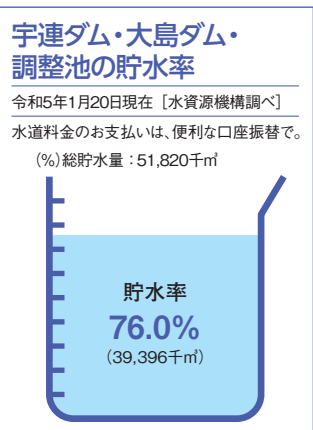

注目の給食
冬野菜のクリーム煮

田原で旬を迎えたブロッコリーや白菜を田原産牛乳で煮込んだクリーム煮です。不足しがちな豆類をとるため、裏ごしした白いんげん豆を加えて作ります。

【表紙の写真】フラワーバレンタイン
(毎月の献立)

今月の「表紙」

田原で生産されている花は、種類も色も香りも多彩。ふんわり優しい花、明るい花、大人の落ち着きがある花。大切な人を選んで選んだ花は、一輪でも気持ちよく伝える贈り物になりそうです。(一)

【表紙の写真】フラワーバレンタイン