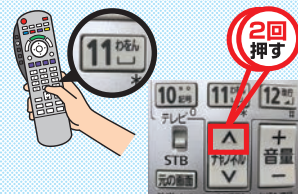

### 113ch 視聴方法

放送を地デジ11chに  
合わせ、リモコンの  
チャンネル送りボタンで  
113chへ

※放送日程は変更する場合がございます。あらかじめご了承ください。

放送日程・内容は変更になる場合があります

ティーズチャンネルで放送中  
デジタル 12ch