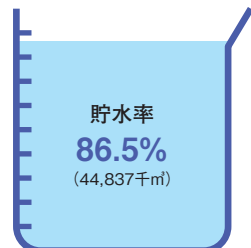

### ●人口と世帯数(令和4年12月1日現在)

総人口	59,655人		
男性	30,242人		
女性	29,413人		
世帯数	22,842世帯		
出生	29人	死亡	72人
転入	142人	転出	144人
増減	-45人	※増減は11月中です	

### ●行政面積

191.11km<sup>2</sup>  
(令和3年1月1日時点・国土地理院調べ)

### 宇連ダム・大島ダム・調整池の貯水率

令和4年12月16日現在 [水資源機構調べ]  
水道料金のお支払いは、便利な口座振替です。  
(%)総貯水量：51,820千m<sup>3</sup>