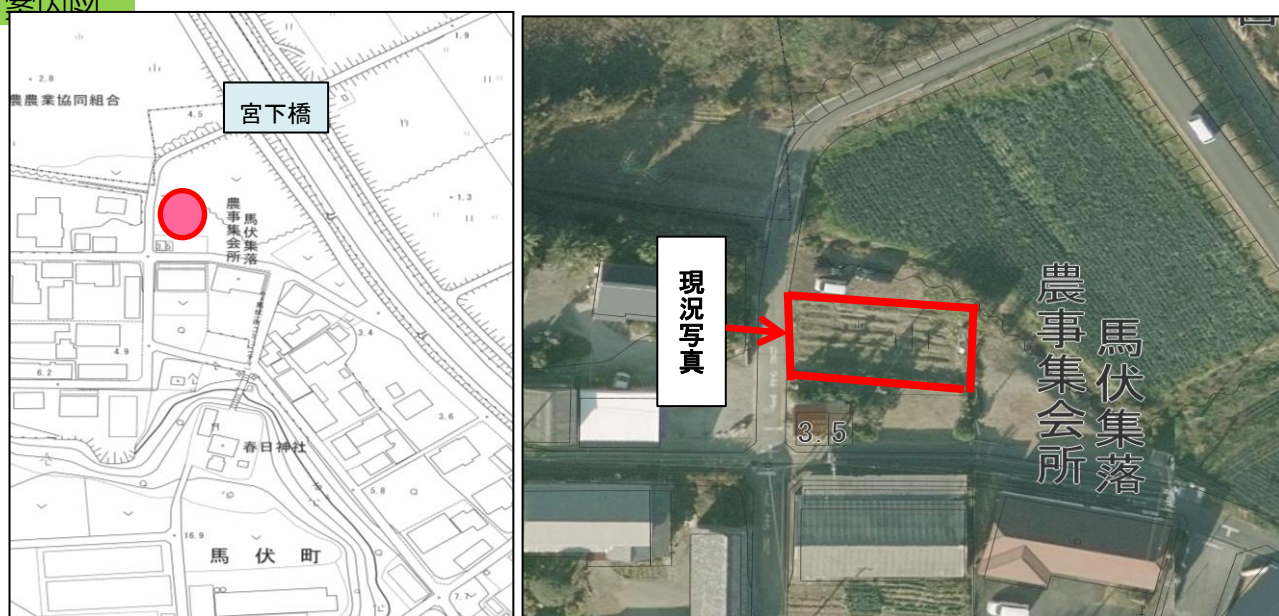

登録年月日
2022年9月26日

売・貸	No.	町名	字	地番	登記地目	現況地目	地積(m ²)
貸	376	馬伏町	中瀬古	250-1	田	畑	181
希望価格		接道	豊川用水	現況		前作状況	
使用貸借(5年)		約3m	受益地外	現況写真		不明	

特記事項
 農業振興地域(白地)

案内図

現況写真

○撮影日：2022年9月27日