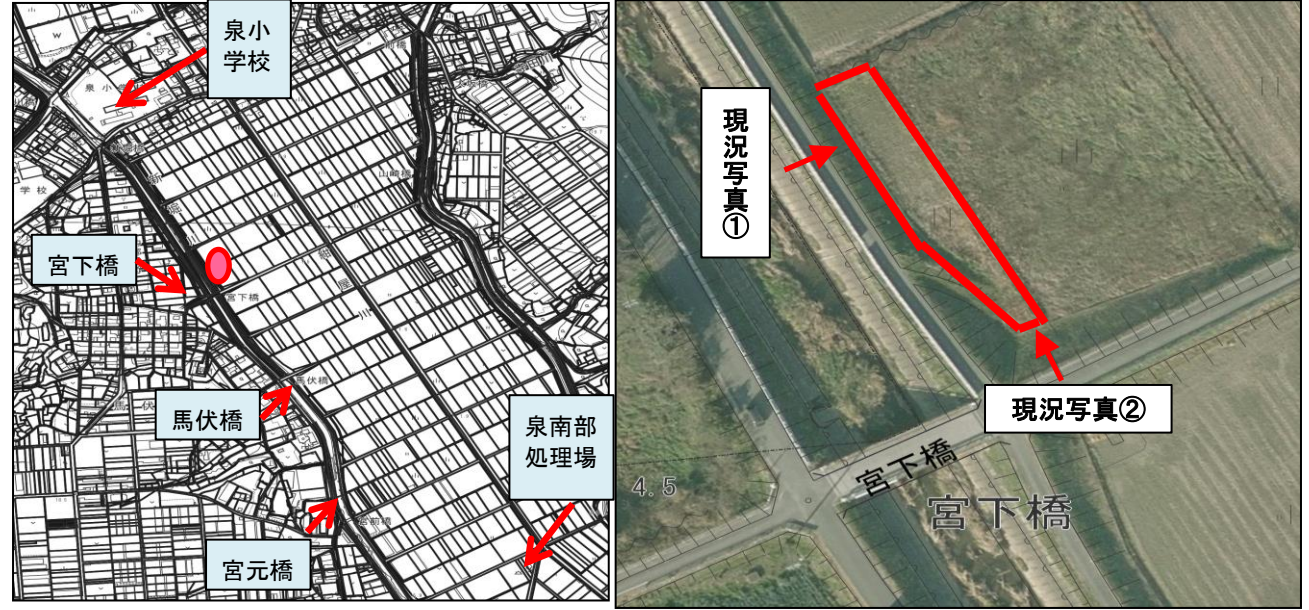

登録年月日
2022年9月26日

売・貸	No.	町名	字	地番	登記地目	現況地目	地積(m ²)
貸	375	馬伏町	下里	26-1 外1筆	田	田	221
希望価格		接道	豊川用水	現況		前作状況	
使用貸借(5年)		約3m	受益地	現況写真		不明	

特記事項
農振農用地

案内図

現況写真

○撮影日：2022年9月27日