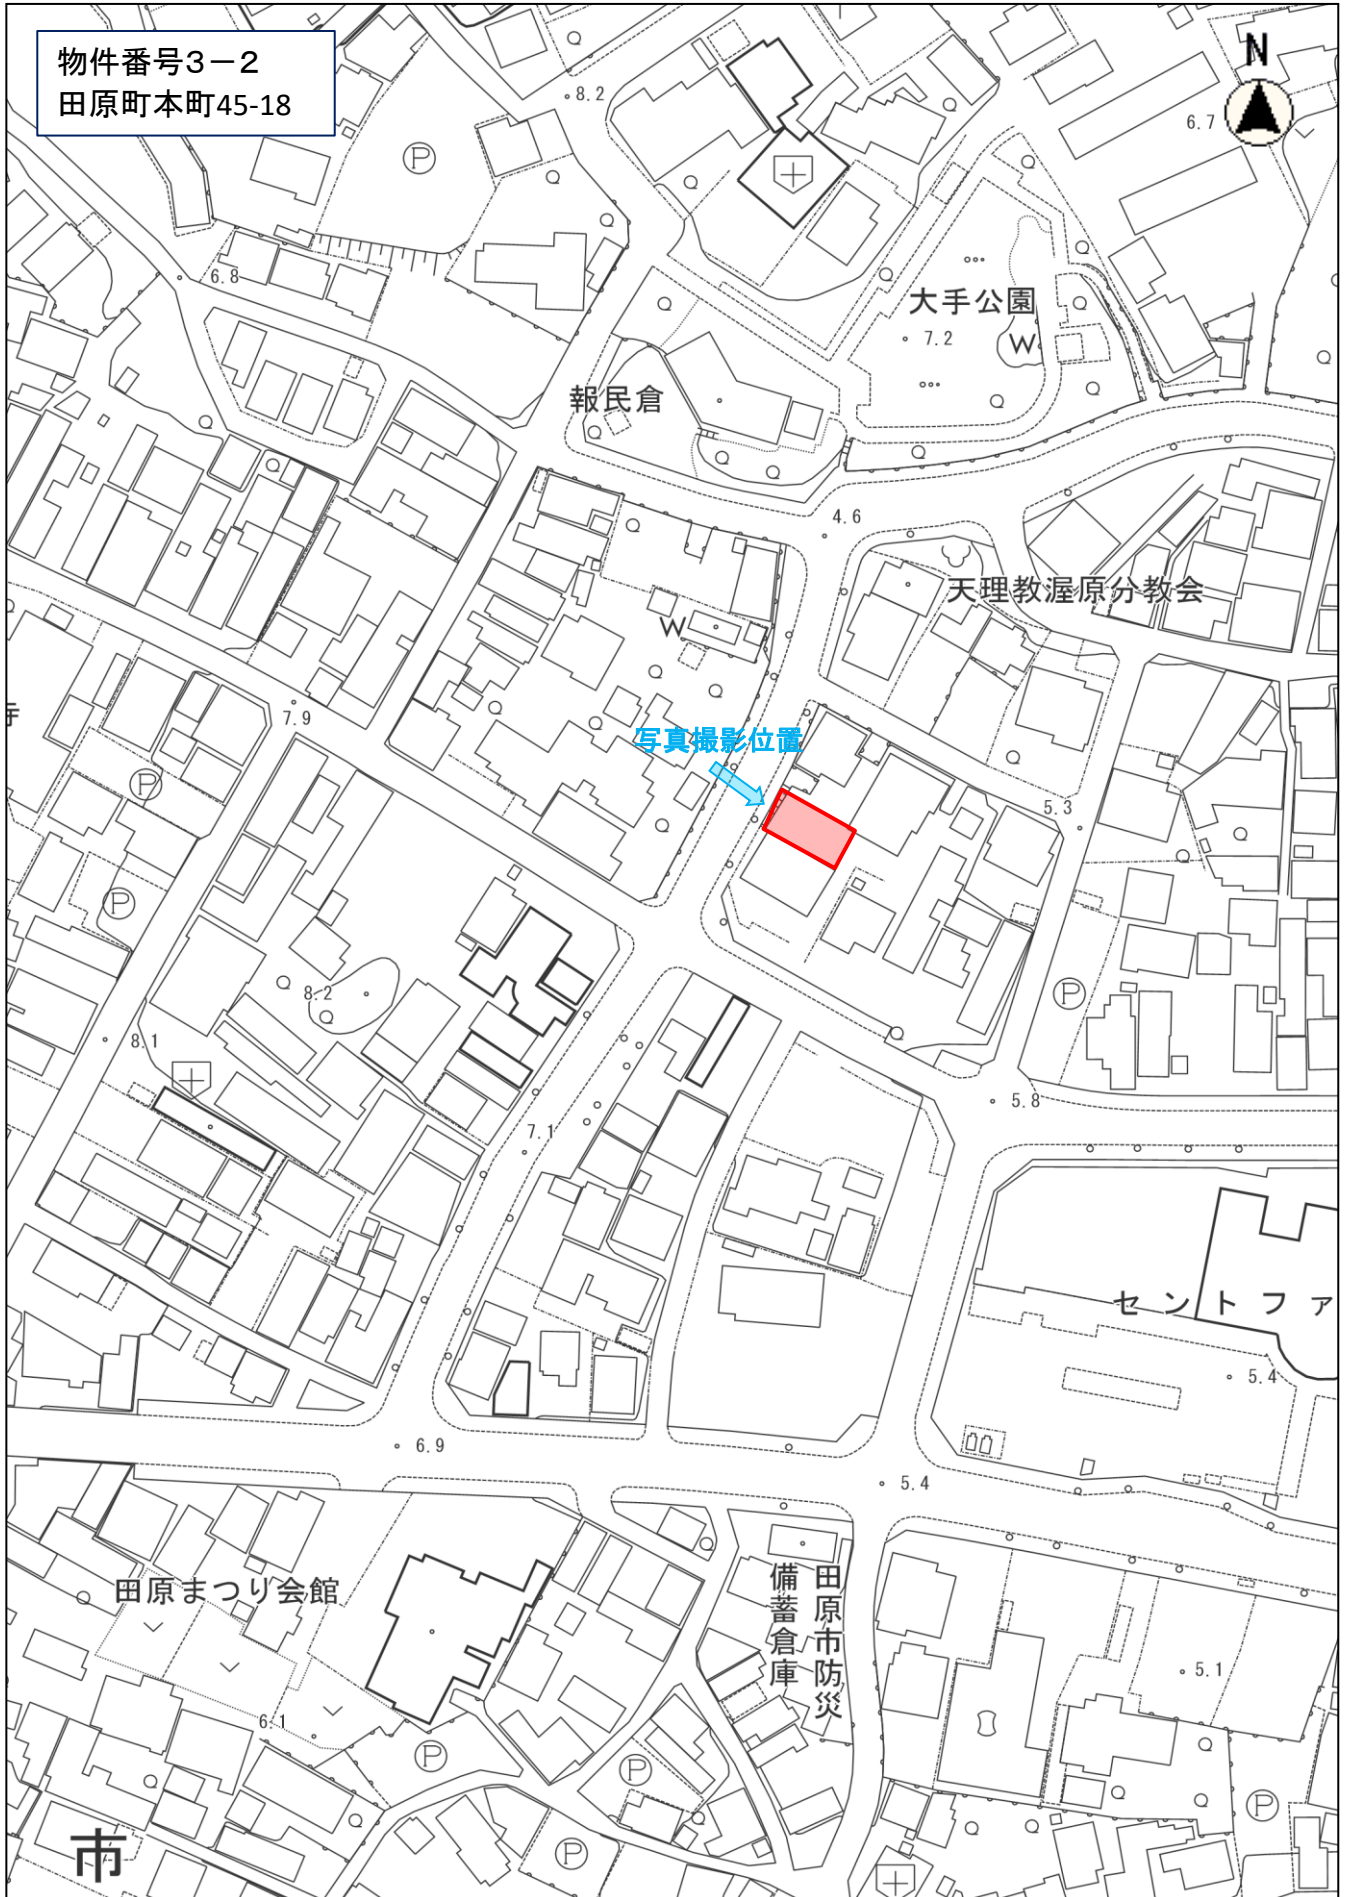

位置図

物件番号3-2
田原町本町45-18

縮尺 1 : 1500