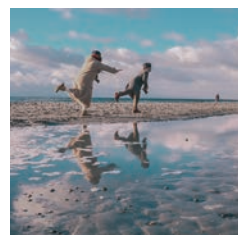

13歳

鈴木 彩永ちゃん
(西神戸町)

1歳

竹下 凜美ちゃん
(田原町)

1歳

みんなの笑顔 大募集!

お子さんの笑顔を皆さんに届けてみませんか?小学校入学前のお子さんを募集しています!その他、可愛いペットの写真也大募集!

申し込みの詳細は市HPまで

INSTAGRAM

田原市公式インスタグラム たはら暮らし

このコーナーでは、田原市公式アカウント「[tahara_kurashi](#)」をフォローしている方が、「#たはら暮らし」の検索ワードを付けて投稿した画像の中から、厳選したものをご紹介します。

♥ s.k.h.y.t.k
📍 サンテパルクたはら

♥ seseri.skipper
📍 伊良湖菜の花ガーデン

♥ tomozo1105
📍 加治の菜の花畑