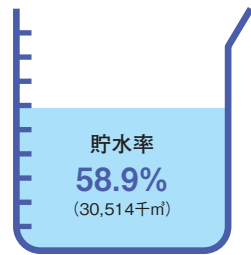

♥ yulympus_1992
📍 百々海岸

広報たはら No.878 令和4年3月号
編集・発行／田原市役所企画部広報秘書課
電話／0531-22-1111(代表)
Eメール／koho@city.tahara.aichi.jp
市HP／http://www.city.tahara.aichi.jp

●人口と世帯数(令和4年2月1日現在)

総人口	59,976人
男性	30,327人
女性	29,649人
世帯数	22,392世帯
出生	17人
死亡	107人
転入	115人
転出	131人
増減	-106人 ※増減は1月中です

●行政面積

191.11km²
(令和3年1月1日時点・国土地理院調べ)

宇連ダム・大島ダム・調整池の貯水率

令和4年2月22日現在【水資源機構調べ】
水道料金のお支払いは、便利な口座振替です。
(%)総貯水量：51,820千m³

注目の給食 赤飯

中学3年生の卒業をお祝いして赤飯を実施しています。小豆の赤色は魔よけになるとされ、お祝いの時に食べられてきた日本の伝統食です。

〈毎月のお献立〉

今月の「表紙」
冬の寒さを乗り越えて元気に咲く菜の花を見ると、自然と笑顔になれる気がしませんか? あなたの笑顔と菜の花と、今年の春も、渥美半島がハッピーイェローで満たされますように。(S)
【表紙の写真】伊良湖菜の花ガーデン