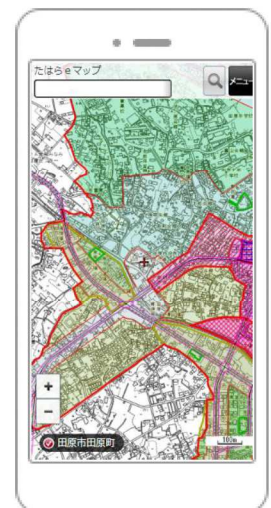

たはらeマップ（田原市地図情報サービス） 運用を開始しました。

URL : <https://www2.wagmap.jp/taharacity/>

スマートフォンをご利用の際は、左記の二次元コードをお読みください。

各種地図情報をインターネットで閲覧できます

<トップ画面>

<都市計画情報画面>

たはらeマップ（田原市地図情報サービス）の運用を開始しました。自宅やオフィスのパソコンからインターネット上で、都市計画情報や公共施設等の位置検索を簡単に行うことができます。

スマートフォンサイトもございますので、外出先からの検索も可能です。是非ご利用ください。

<スマートフォン画面>