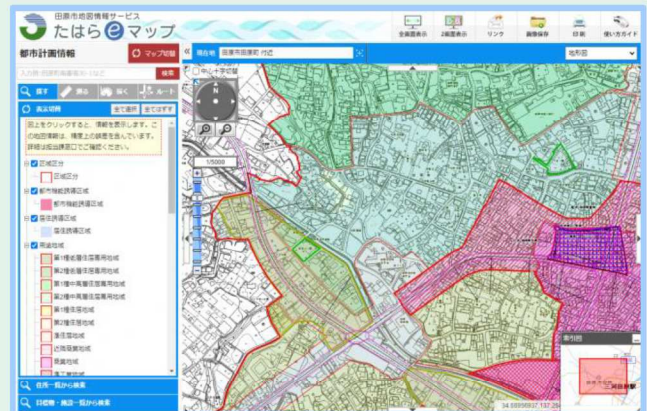

たはらeマップ（田原市地図情報サービス） 運用を開始しました。

URL : <https://www2.wagmap.jp/taharacity/>

スマートフォンをご利用の際は、左記の二次元コードをお読みください。

各種地図情報をインターネットで閲覧できます

<トップ画面>

<都市計画情報画面>

たはらeマップ（田原市地図情報サービス）の運用を開始しました。自宅やオフィスのパソコンからインターネット上で、都市計画情報や公共施設等の位置検索を簡単に行うことができます。