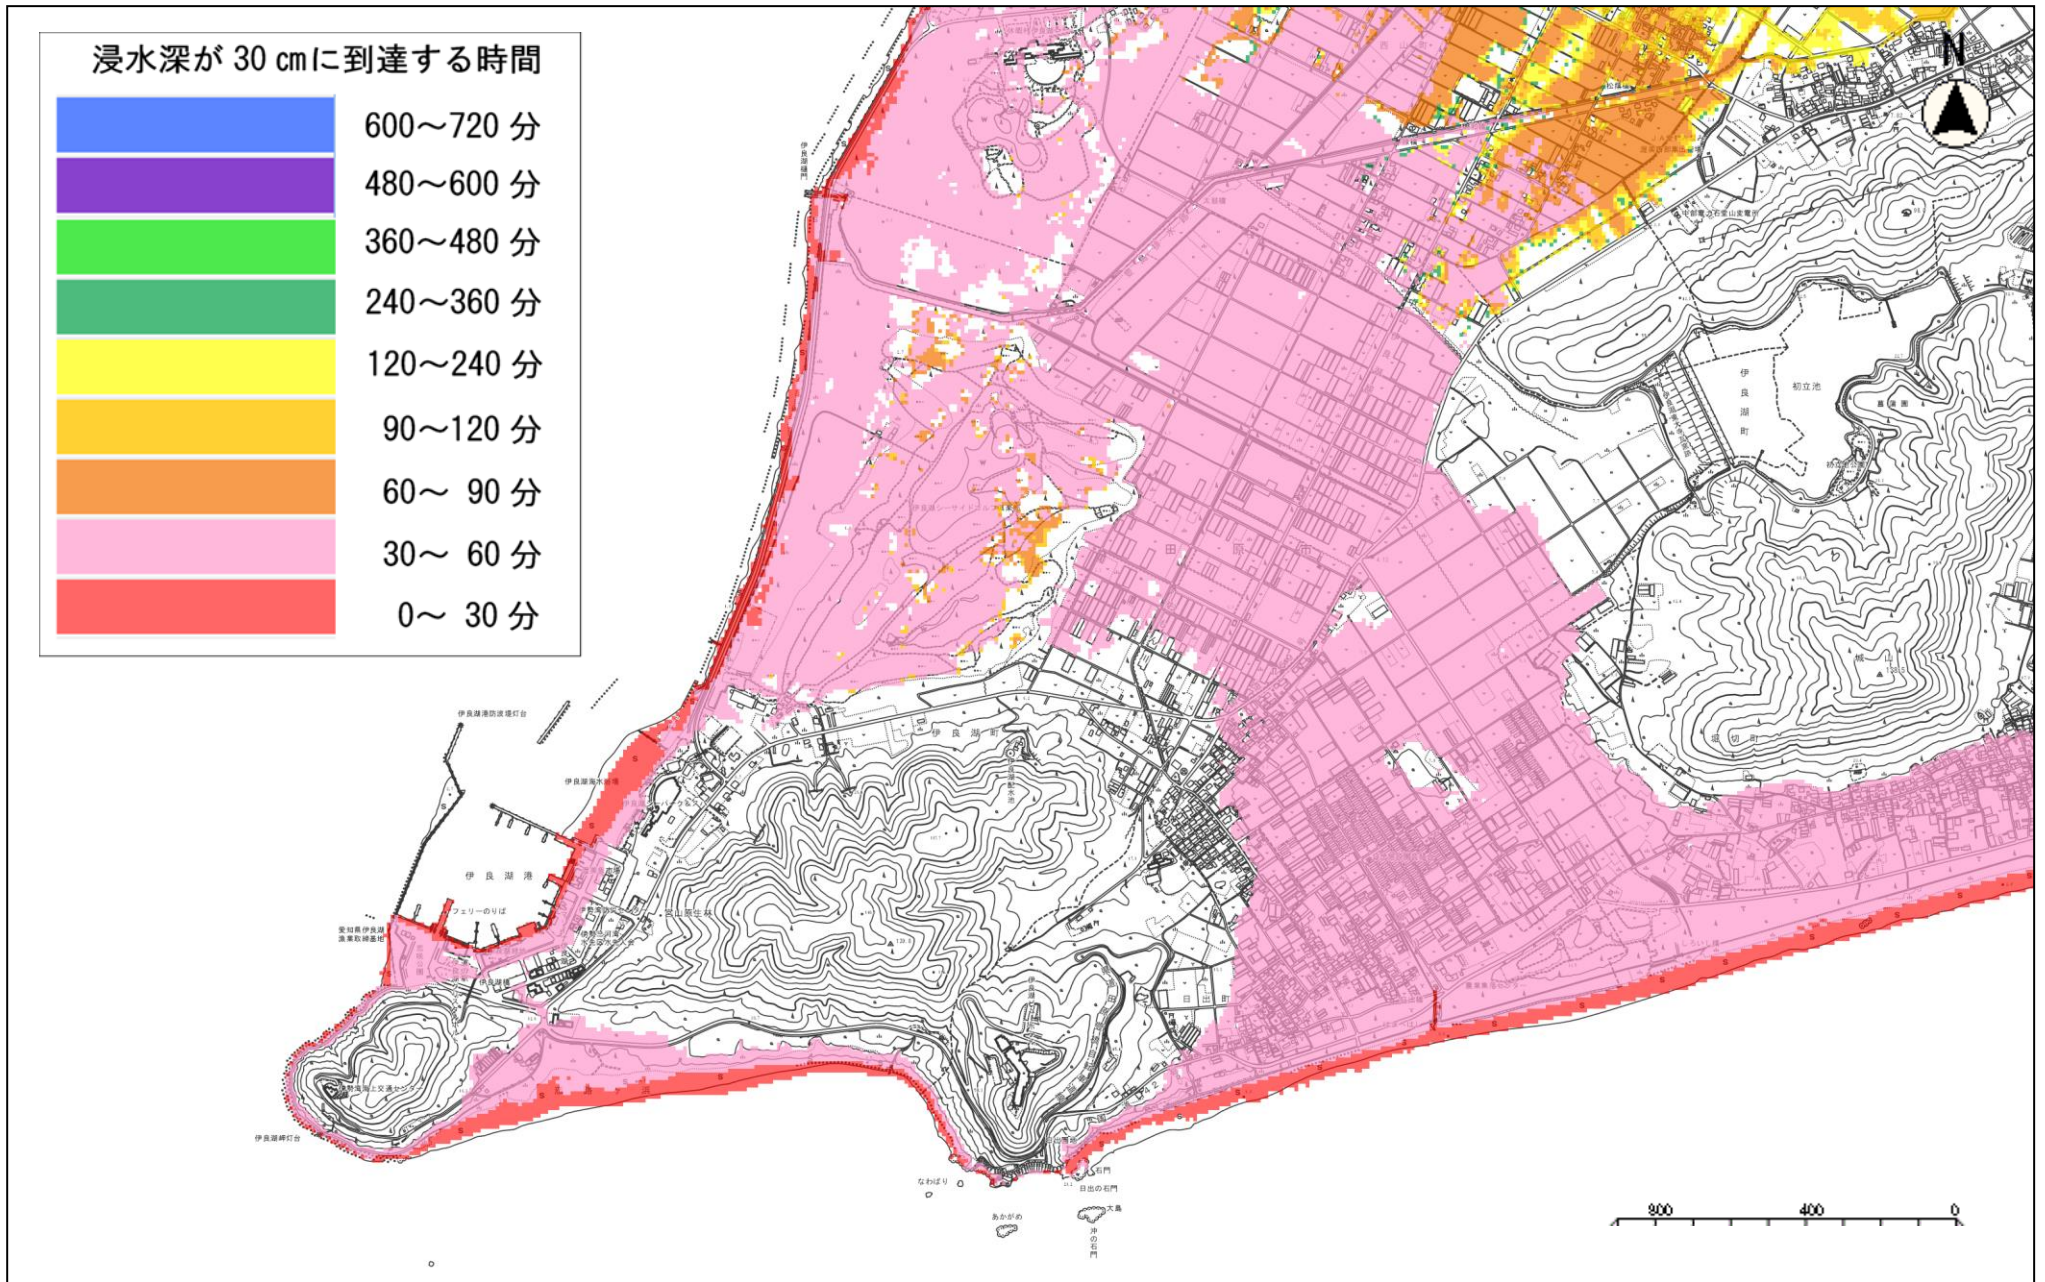

⑤伊良湖自治会 ⑥日出自治会（住民事前避難対象地域）

縮尺 1 : 20000