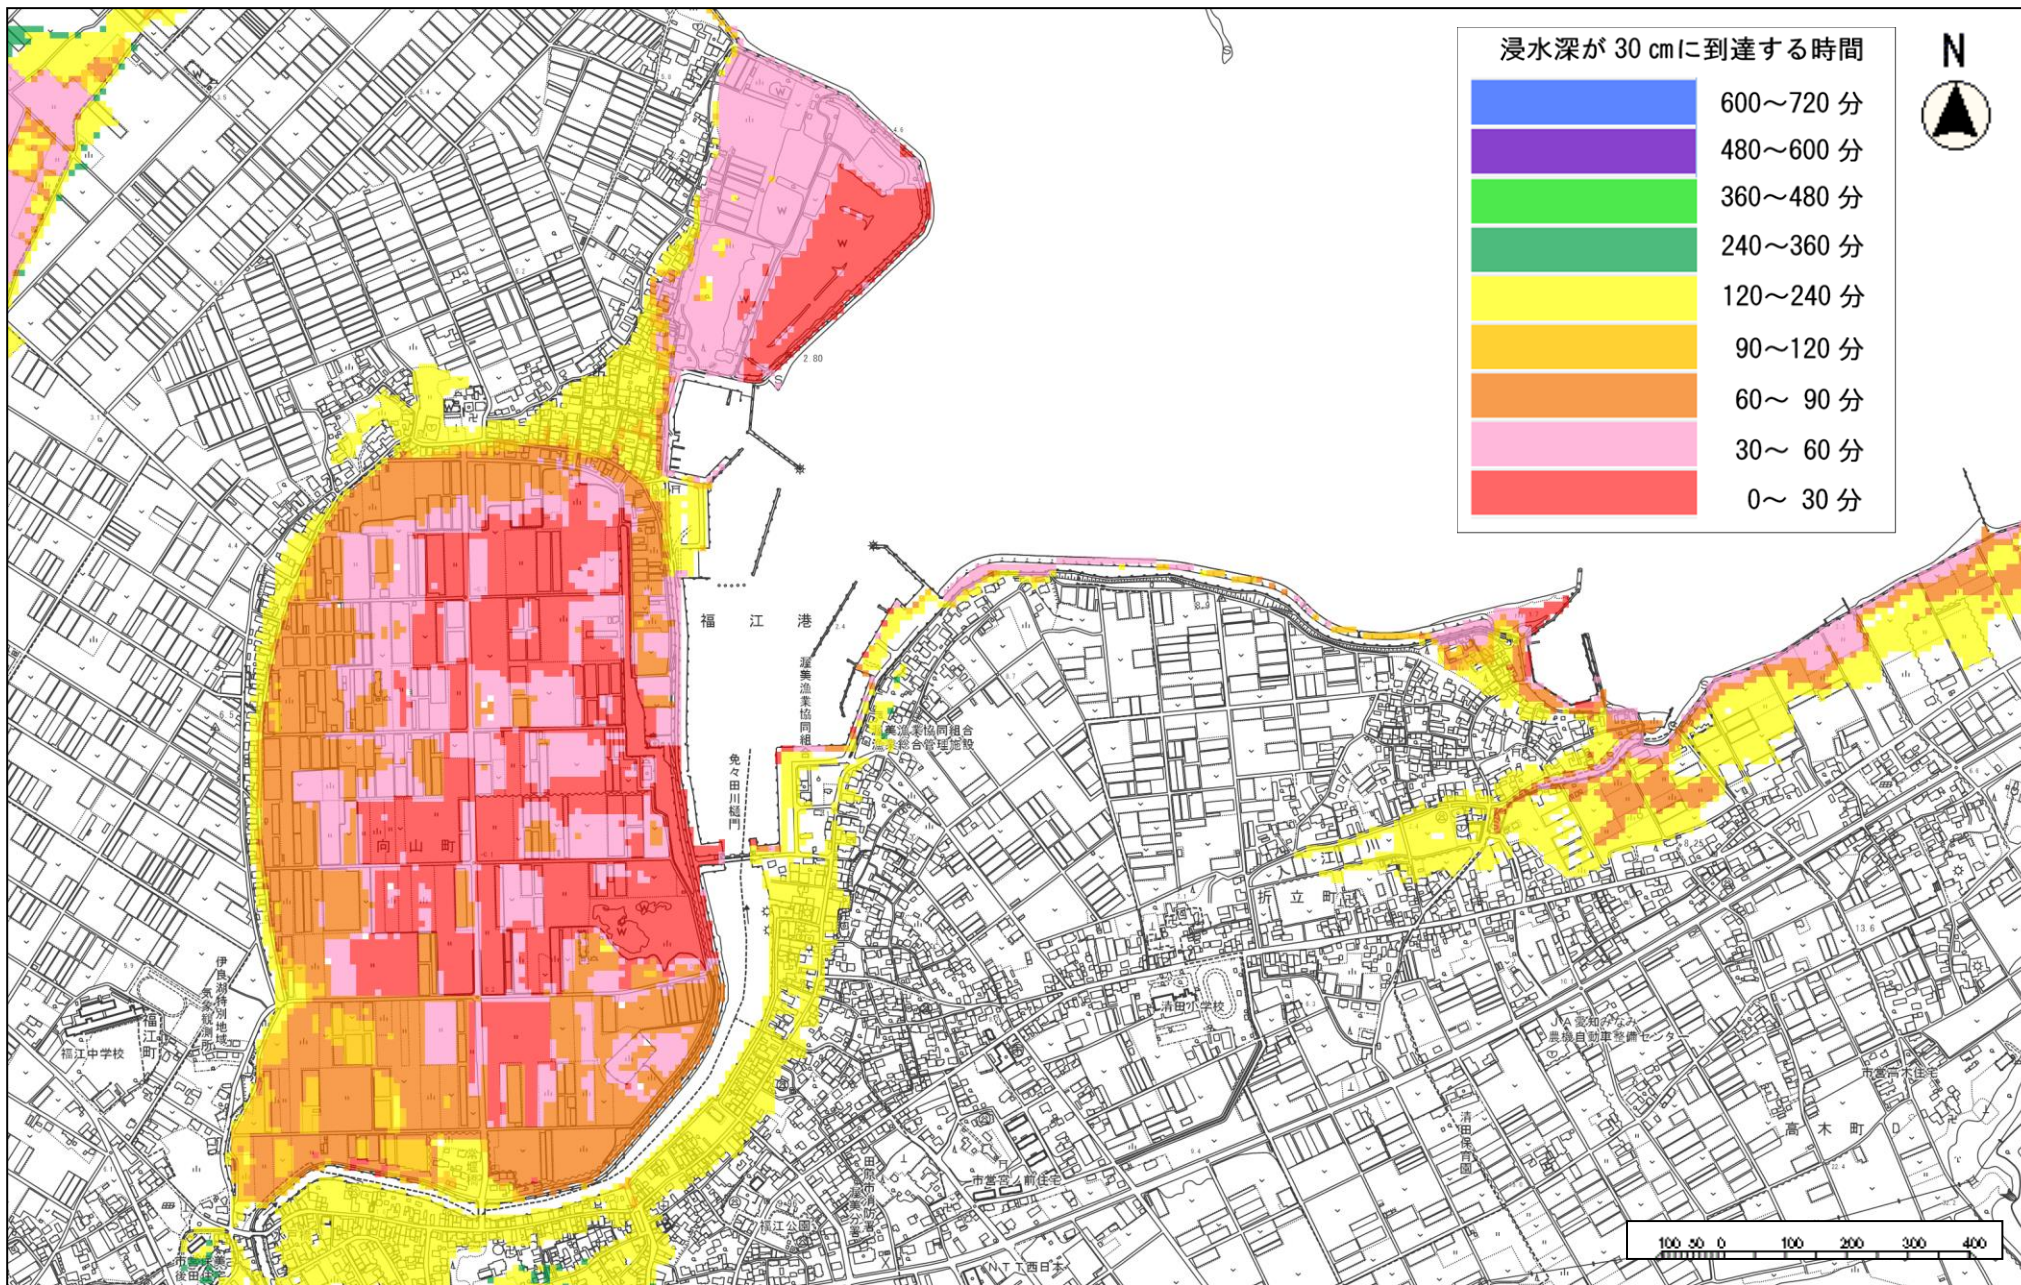

⑩福江自治会(新宅)の一部 ⑪向山自治会 ⑫折立自治会の一部 (高齢者等事前避難対象地域)

縮尺 1 : 12000

100 50 0 100 200 300 400