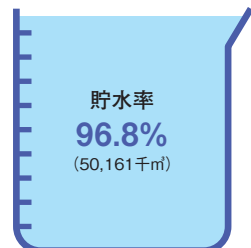

広報
No.872 令和3年9月号
編集・発行／田原市役所企画部広報秘書課
電話／0531-22-1111(代表)
Eメール／koho@city.tahara.aichi.jp
市HP／http://www.city.tahara.aichi.jp

●人口と世帯数(令和3年8月1日現在)

総人口	60,403人
男性	30,513人
女性	29,890人
世帯数	22,511世帯
出生	22人
死亡	59人
転入	98人
転出	84人
増減	-23人 ※増減は7月中です

●行政面積

191.11km²
(令和3年1月1日時点・国土地理院調べ)

宇連ダム・大島ダム・調整池の貯水率

令和3年8月18日現在【水資源機構調べ】
水道料金のお支払いは、便利な口座振替です。
(%)総貯水量：51,820千m³

注目の給食 菊花あえ

9月9日の重陽の節句には、菊を見たり食べたりして長寿を願います。給食では、菊の花びらを初めて使い、にんじんなどと彩りのよいあえ物にします。

【表紙の写真】親子(滝頭公園)