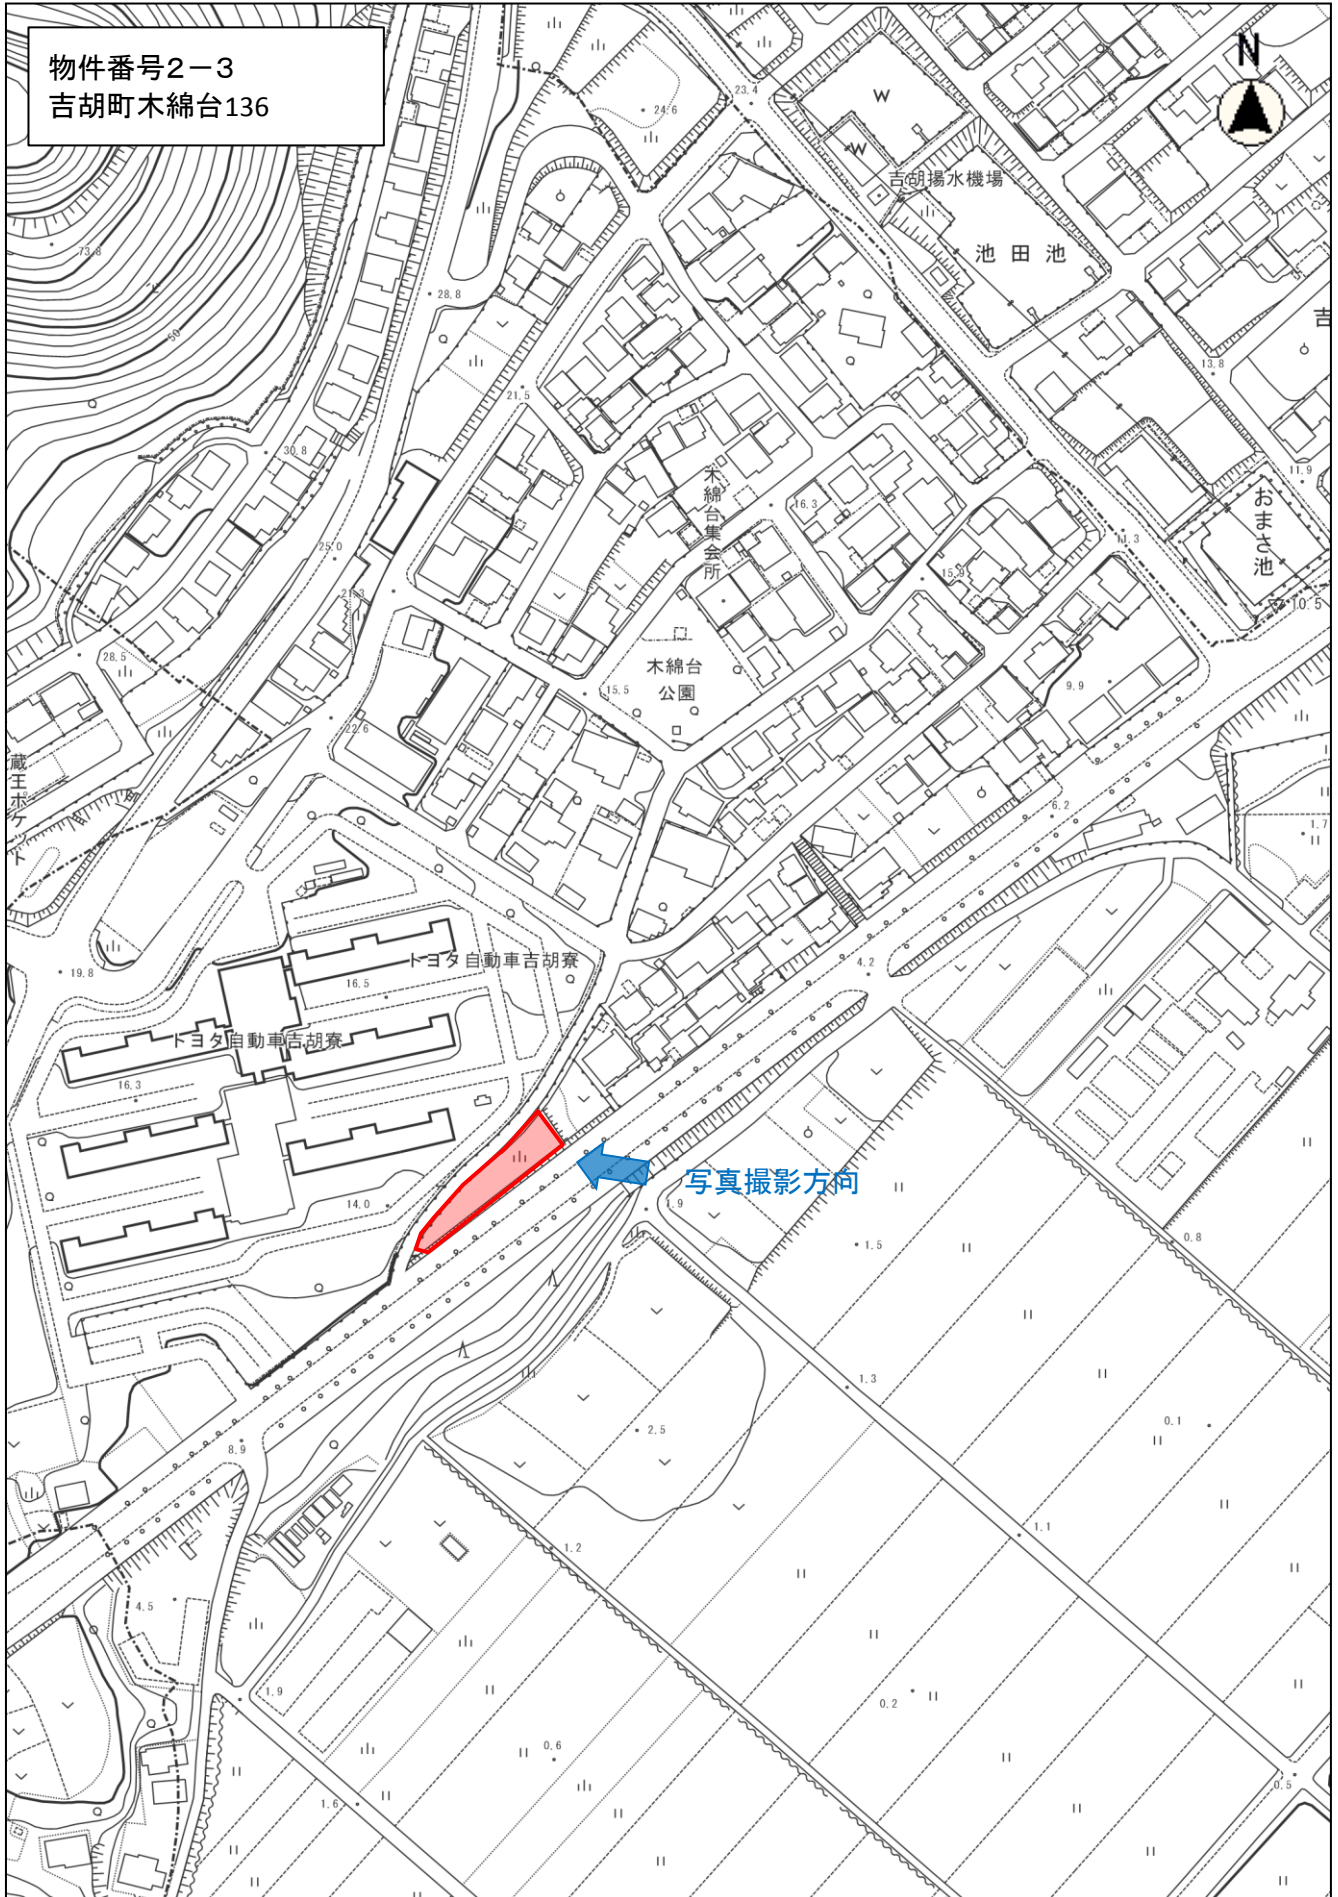

# 位置図

物件番号2-3  
吉胡町木綿台136

縮尺 1 : 2500

20 10 0 10 20 30 40 50 60 70 80