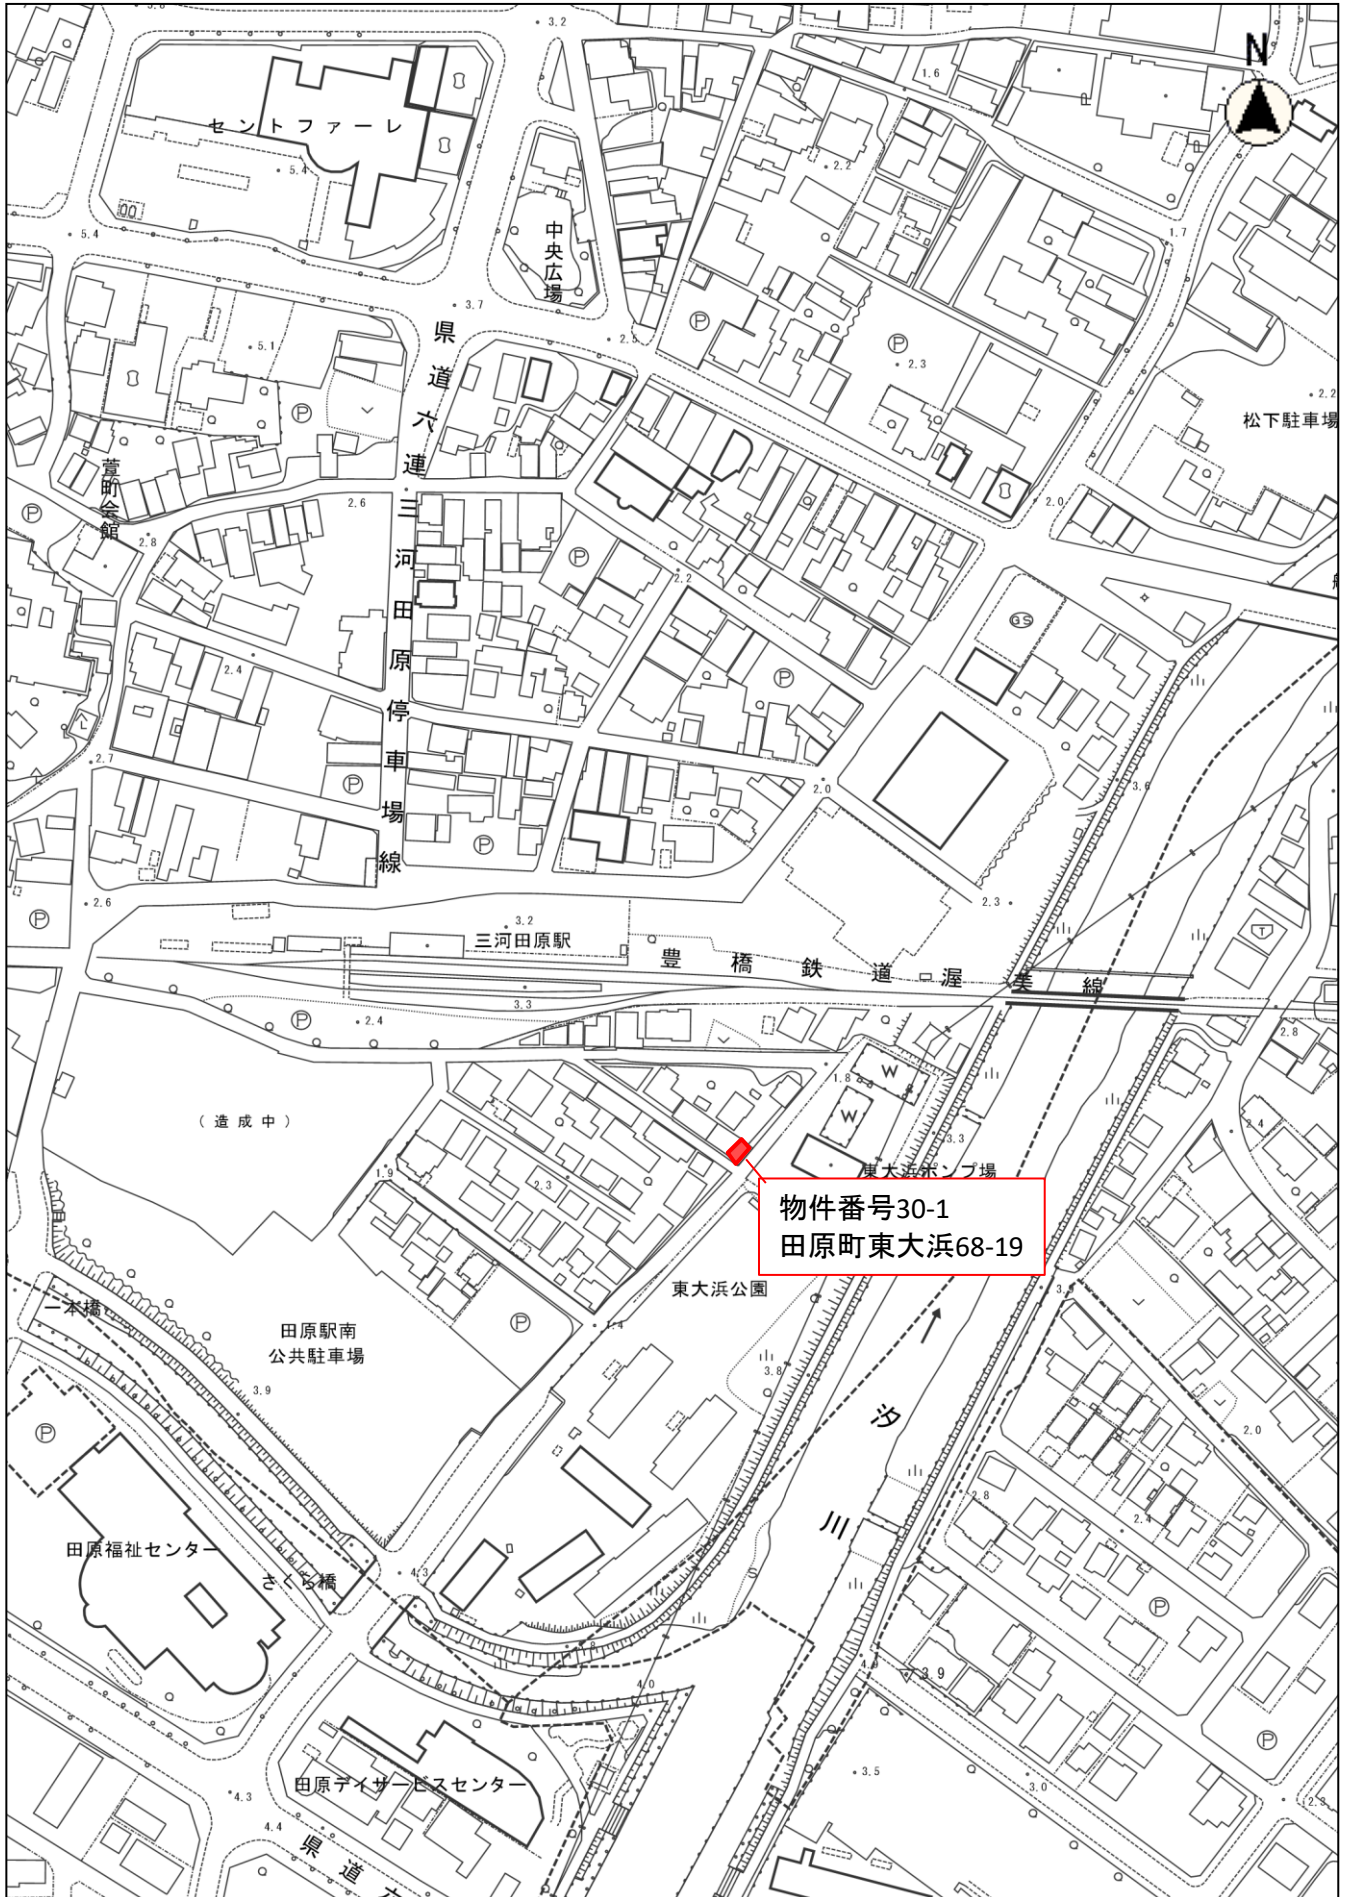

平面図

物件番号30-1
田原町東大浜68-19

縮尺 1 : 2500

2015100 0 10 20 30 40 50 60 70 80