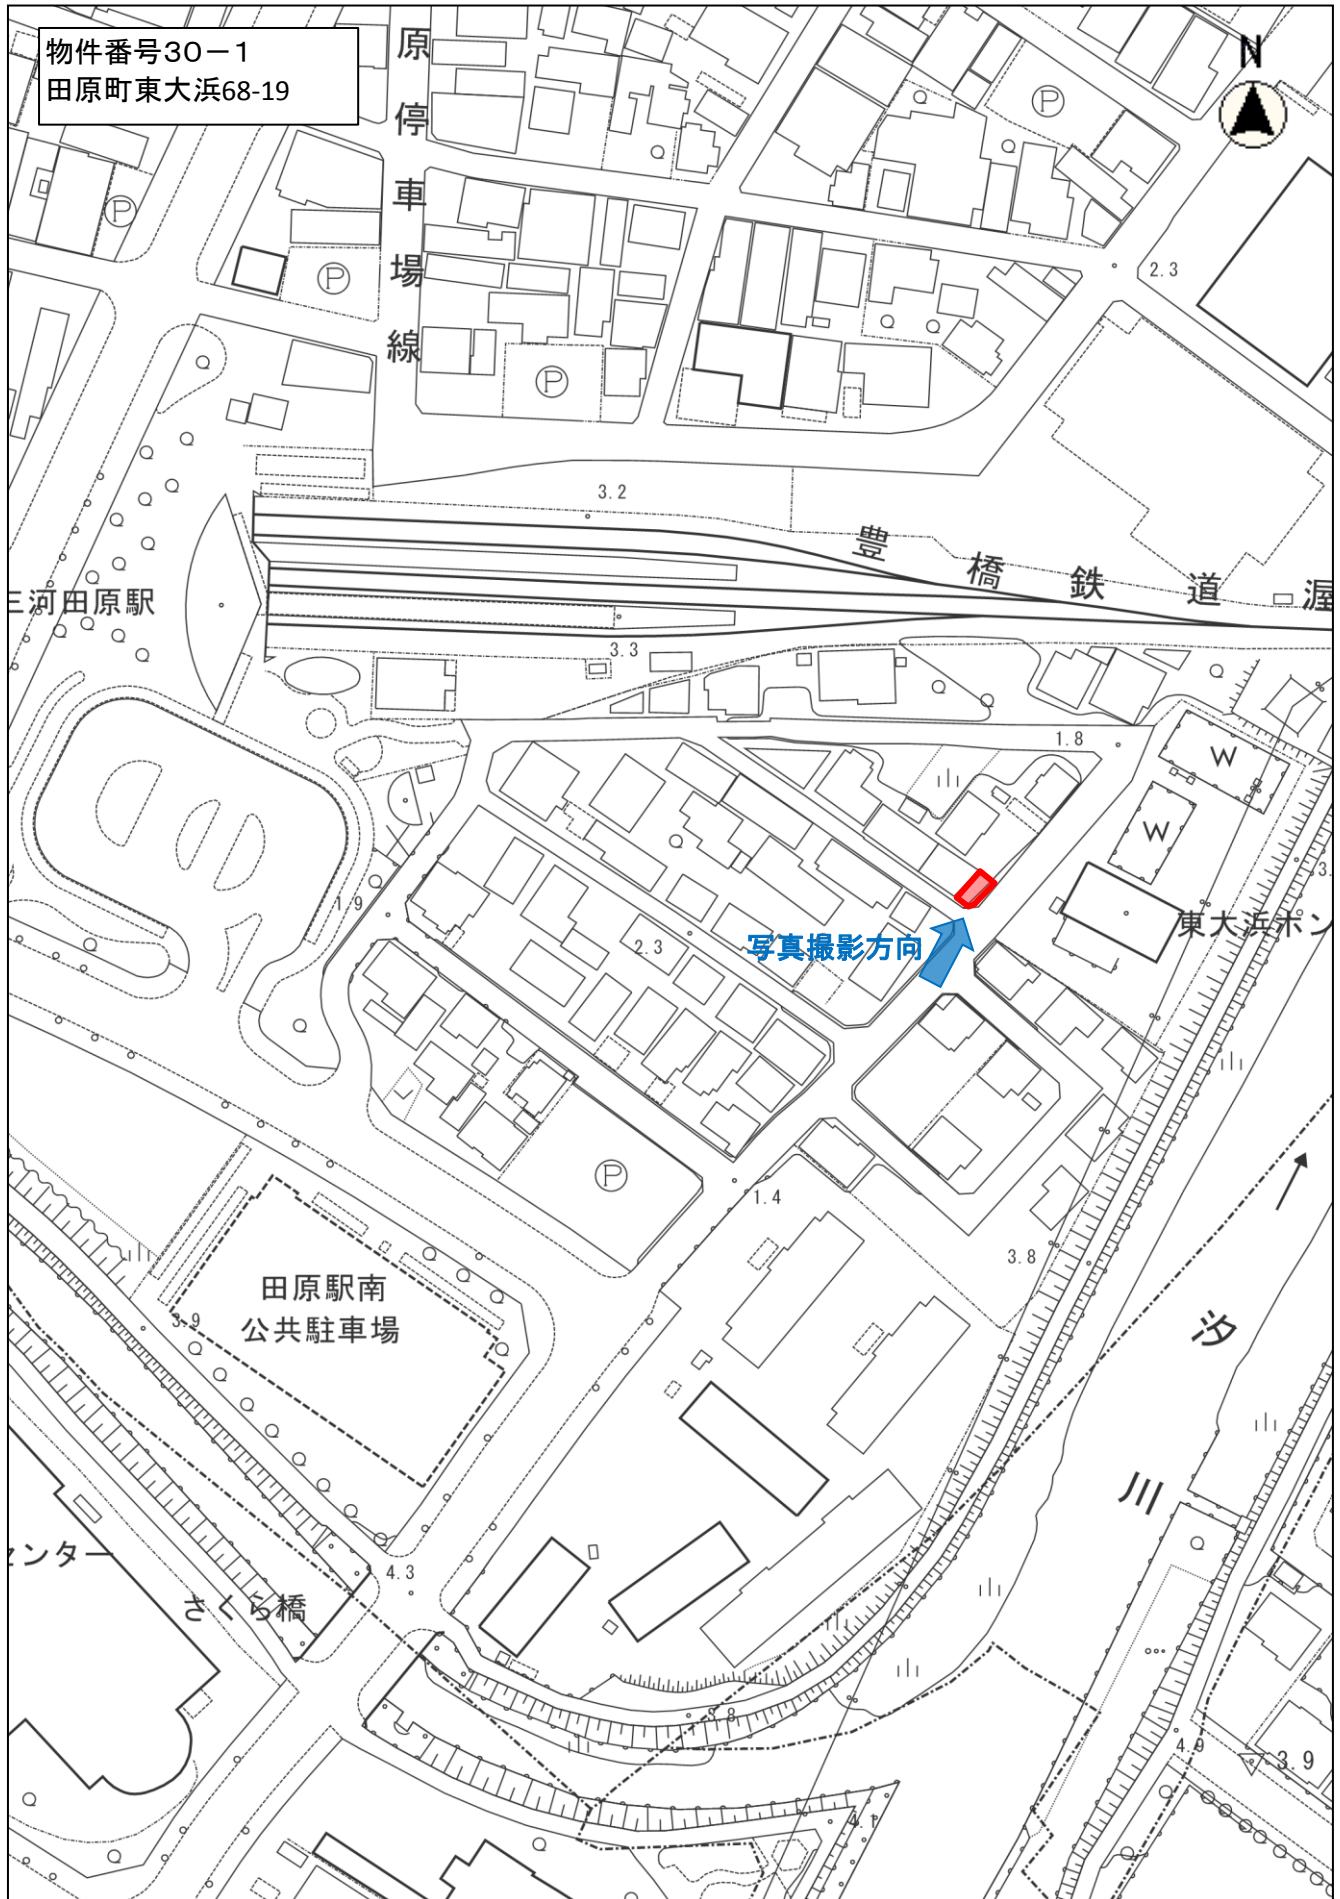

位置図

物件番号30-1
田原町東大浜68-19

縮尺 1 : 1500