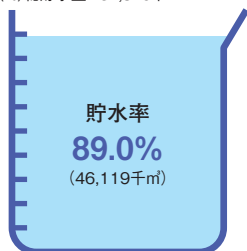

大河 心 さん

立体作品

細部まで丁寧に作り込み、ポーズを工夫することで、楽しそうに演奏する姿を表現できています。

●人口と世帯数(令和3年5月1日現在)

総人口	60,491人
男性	30,527人
女性	29,964人
世帯数	22,495世帯
出生	23人
死亡	69人
転入	169人
転出	241人
増減	-118人 ※増減は4月中です

●行政面積

191.11km²
(令和3年1月1日時点・国土地理院調べ)

宇連ダム・大島ダム・調整池の貯水率

令和3年5月18日現在 [水資源機構調べ]
水道料金のお支払いは、便利な口座振替で。
(%)総貯水量：51,820千m³

今月の納税・使用料

市・県民税 (全期・第1期分)	国民健康保険税 (第2期分)	介護保険料 (第2期分)	下水道事業受益者負担金 (全期・第1期分)	農業集落排水事業分担金 (全期・第1期分)
納期限	6月30日(水)	水道料・下水道使用料金 (4・5月分)	口座引落日	6月25日(金)