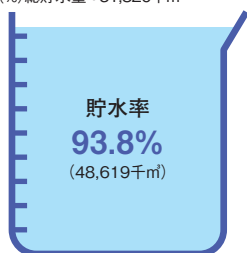

広報 だたら
No.868 令和3年5月号
編集・発行／田原市役所企画部広報秘書課
電話／0531-22-1111(代表)
Eメール／koho@city.tanara.aichi.jp
市HP／http://www.city.tanara.aichi.jp

●人口と世帯数(令和3年4月1日現在)

総人口	60,609人
男性	30,564人
女性	30,045人
世帯数	22,511世帯
出生	26人
死亡	86人
転入	232人
転出	386人
増減	-214人 ※増減は3月中です

●行政面積

191.11km²
(令和3年1月1日時点・国土地理院調べ)

宇連ダム・大島ダム・調整池の貯水率

令和3年4月21日現在 [水資源機構調べ]
水道料金のお支払いは、便利な口座振替で。
(%)総貯水量：51,820千m³

今月の納税・使用料

固定資産税・都市計画税
(全期・第1期分)

軽自動車税
(全期分)

納期限 **5月31日** 日