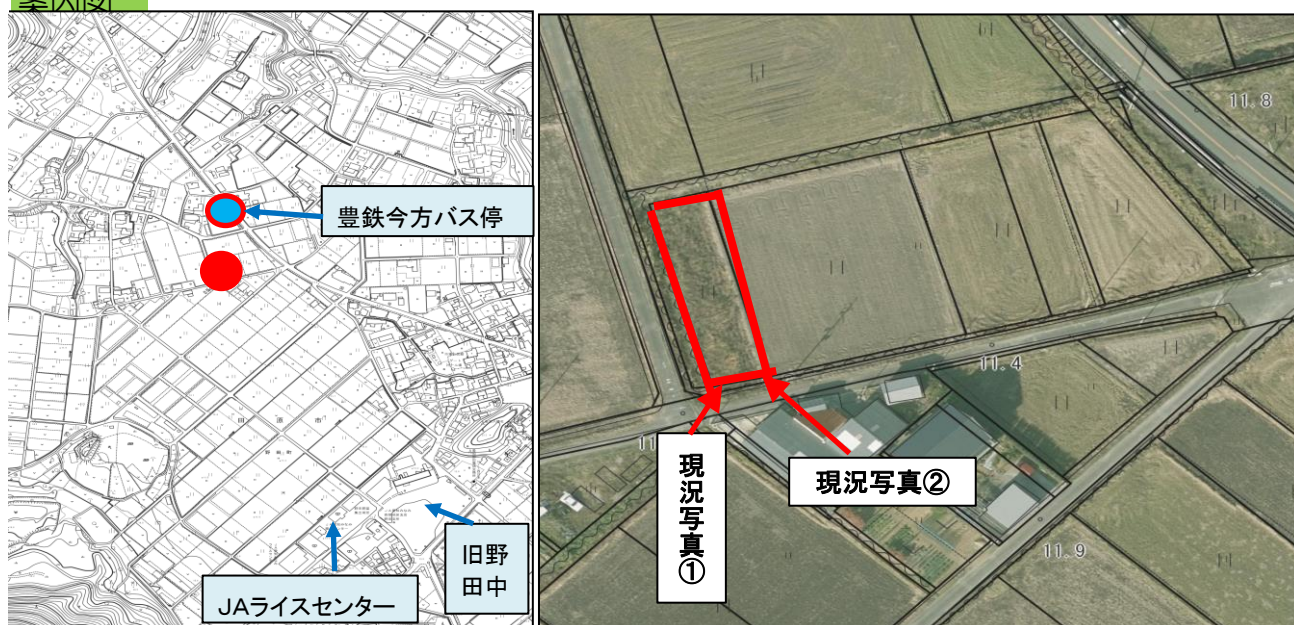

登録年月日

2021年8月2日

売・貸	No.	町名	字	地番	登記地目	現況地目	地積(m ²)
貸	312	野田町	西野口	89	田	田	463
希望価格		接道	豊川用水	現況		前作状況	
3,000円(年額)		約3.5m	内	写真参照		野菜	
特記事項							
農業振興地域(白地)							

案内図

現況写真

現況写真①

現況写真②

○撮影日：2021年8月3日