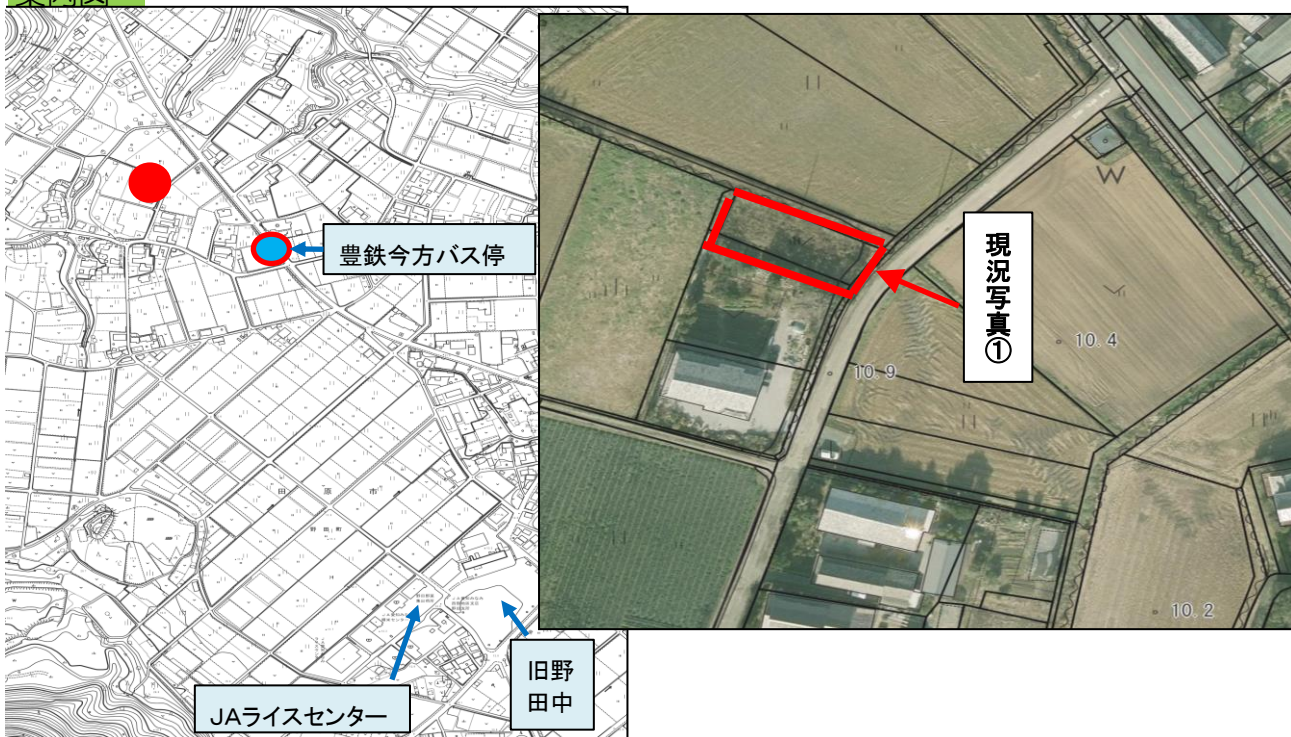

登録年月日
2021年8月2日

売・貸	No.	町名	字	地番	登記地目	現況地目	地積(m ²)
貸	311	野田町	源助	84	田	田	273
希望価格		接道	豊川用水	現況		前作状況	
1,500円(年額)		約3m	内	写真参照		野菜	
特記事項							
農振農用地							

案内図

現況写真

現況写真①

○撮影日：2021年8月3日