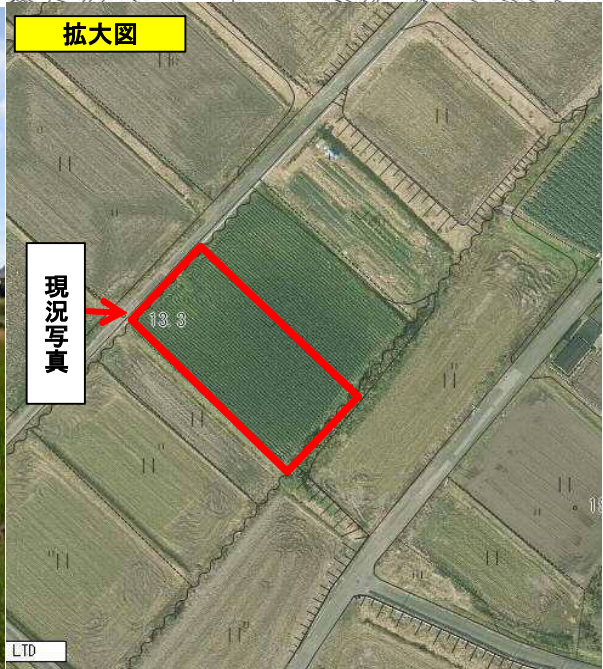

登録年月日

2023年9月25日

売・貸	No.	町名	字	地番	登記地目	現況地目	地積(m <sup>2</sup> )
売・貸	472	野田町	柏	76-1	田	畑	910
希望価格		接道	豊川用水	現況		前作状況	
売:60万円 貸:1万円(年額)		約2.5m	受益地	別添写真		不明	
特記事項							
農業振興地域の農用地(色地)							

### 案内図

### 現況写真

### 拡大図

○撮影日：2023年9月26日