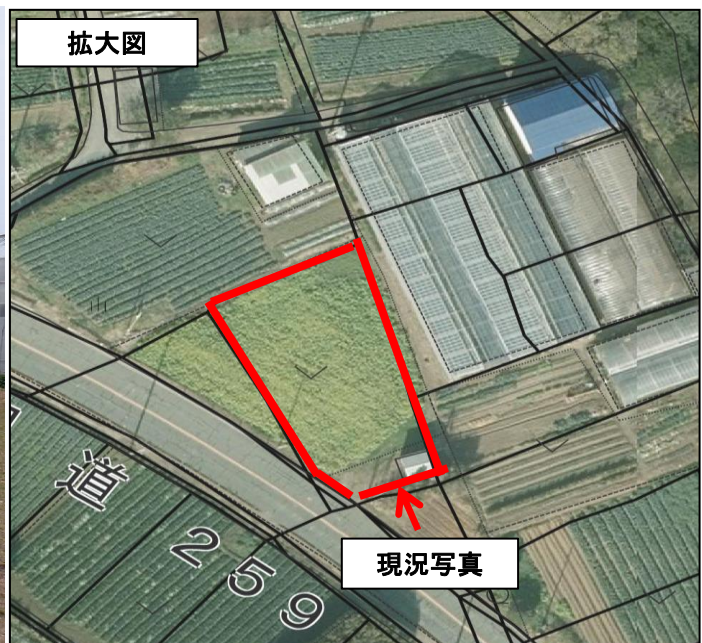

登録年月日

2022年4月28日

売・貸	No.	町名	字	地番	登記地目	現況地目	地積(㎡)
貸	352	野田町	上ノ山	17-1	畑	畑	538
希望価格		接道	豊川用水	現況		前作状況	
無償		約9m	受益地	畑		菜の花	

特記事項

農業振興地域(白地)

案内図

現況写真

○撮影日：2022年5月6日