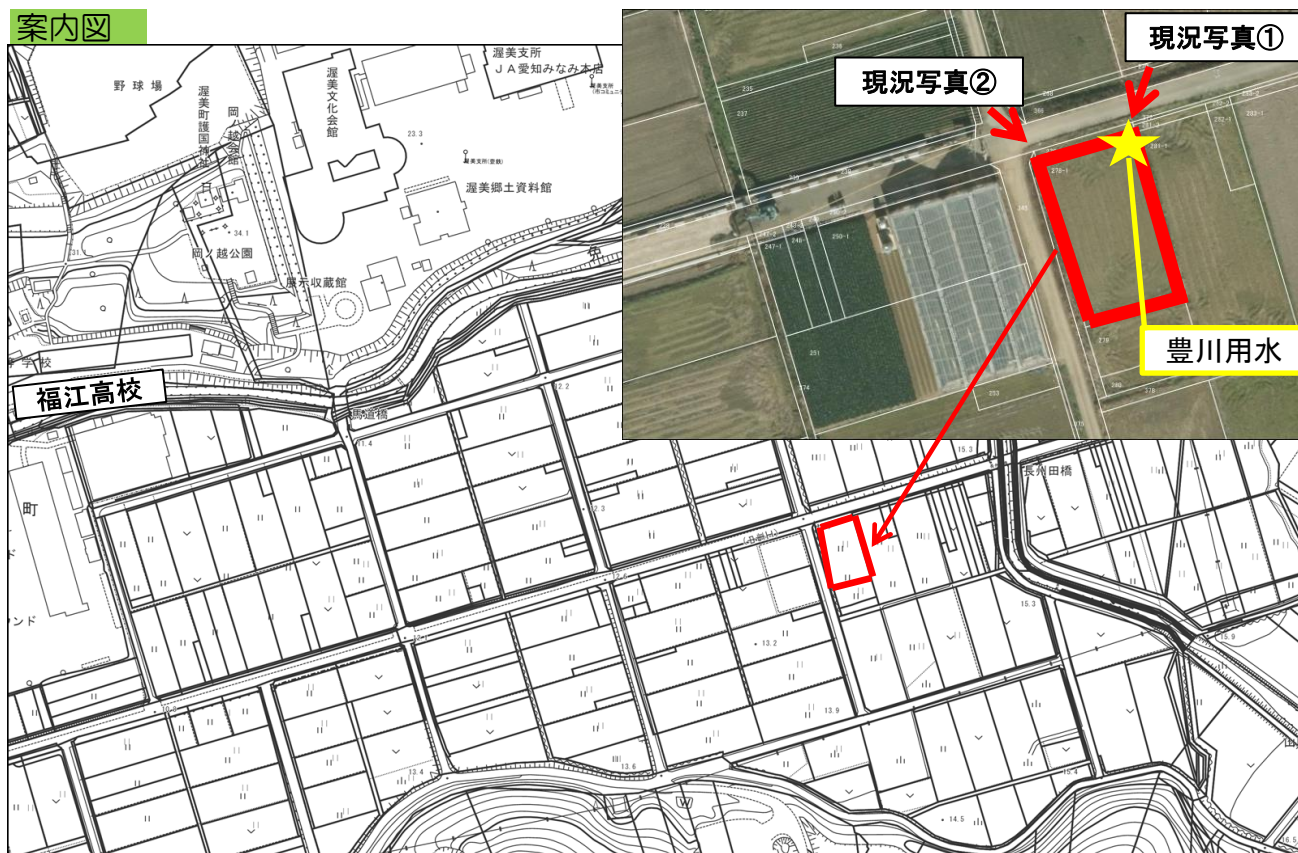

登録年月日

2019年7月25日

売・貸	No.	町名	字	地番	登記地目	現況地目	地積(m ²)
売	189	古田町	長洲田	278-1	田	田	682
希望価格		接道	豊川用水	現況		前作状況	
100万円		約7m	受益地	—		水稻	

特記事項

農業振興地域内の農用地(色地)、耕作中の場合は終了後に契約

案内図

現況写真

○撮影日：2018年11月22日