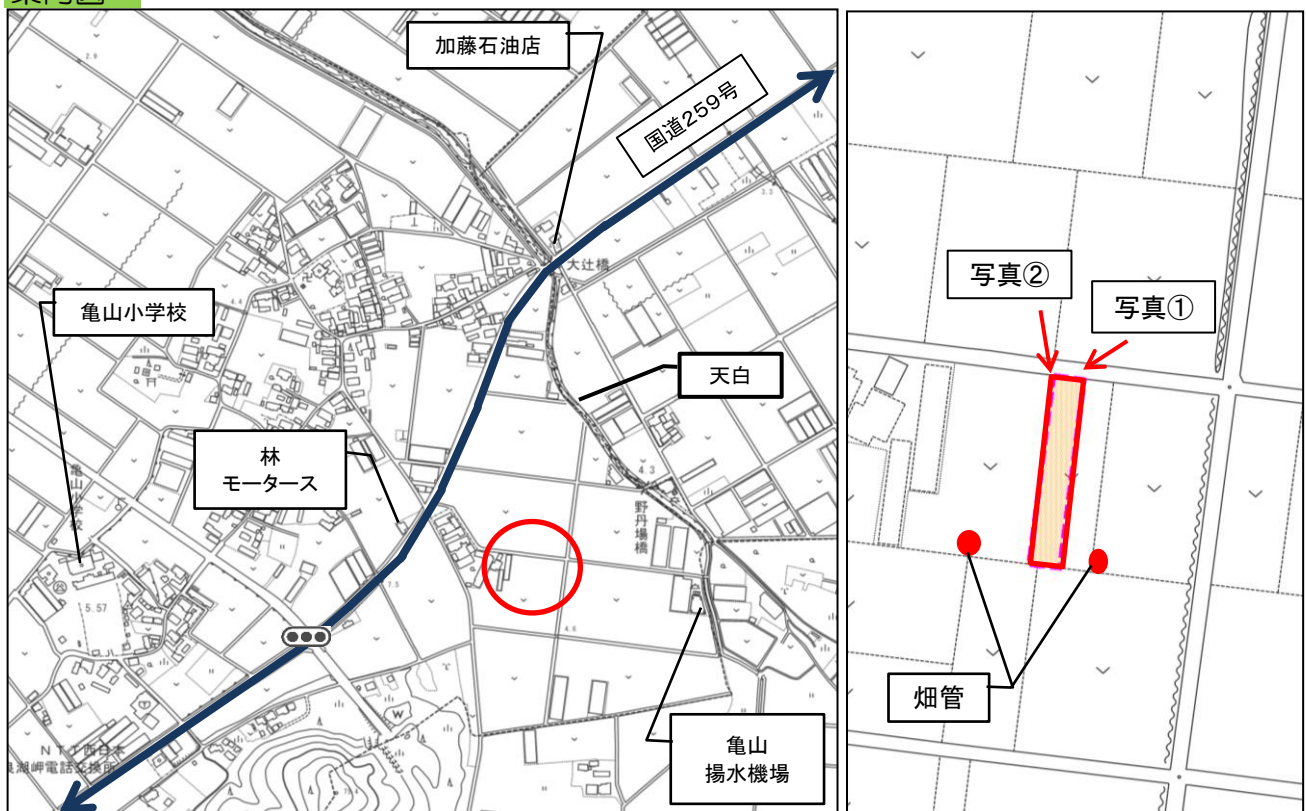

# 農地バンク登録物件

**No.218**

登録年月日

2019年1月16日

売・貸	No.	町名	字	地番	登記地目	現況地目	地積(m <sup>2</sup> )
売	218	亀山町	大構	9-1 9-2	畑 豊川用水路	畑	計494
希望価格		接道	豊川用水	現況		前作状況	
50万円		約4m	受益地	休耕中		-	

## 案内図

## 現況写真

○撮影日：2020年3月17日