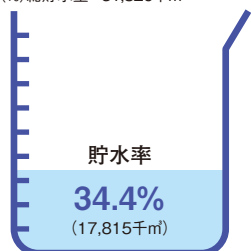

工作

評 卓球のラリーを捉えた作品です。腰を落としたやや前傾の姿勢により、力強さが感じられます。

## ●人口と世帯数(平成31年4月1日現在)

総人口	62,191人
男性	31,488人
女性	30,703人
世帯数	22,456世帯
出生	29人
死亡	63人
転入	263人
転出	393人
増減	-164人 ※増減は2月中です

## ●行政面積

191.12km <sup>2</sup>
-----------------------

(平成27年3月1日現在・国土地理院調べ)

## 宇連ダム・大島ダム・調整池の貯水率

平成31年4月23日現在 [水資源機構調べ]  
ダムがピンチです!! 節水にご協力ください。  
(%)総貯水量：51,820千m<sup>3</sup>