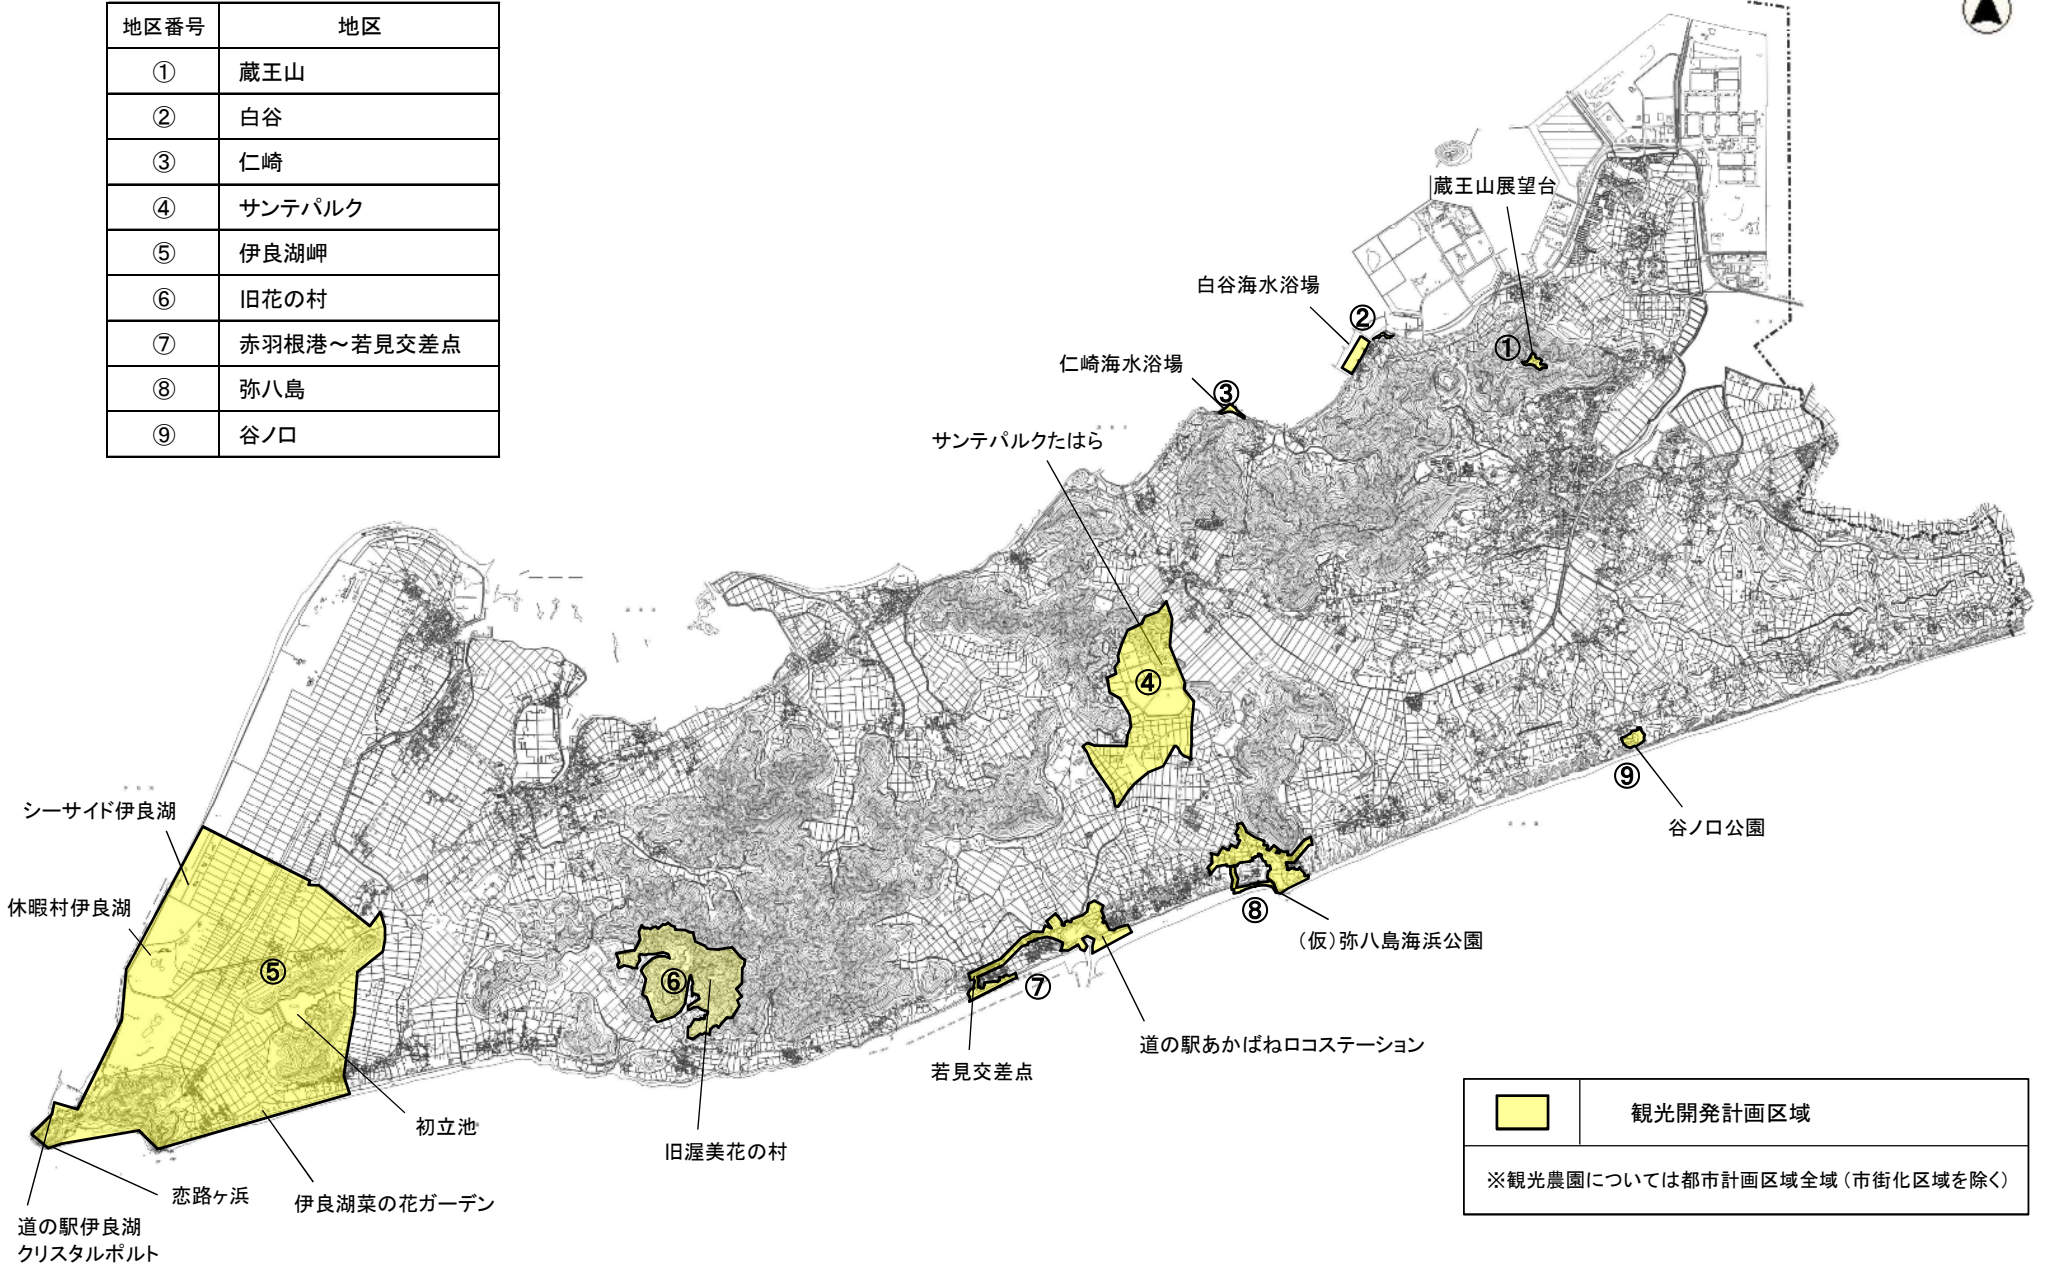

地区番号	地区
①	蔵王山
②	白谷
③	仁崎
④	サンテパーク
⑤	伊良湖岬
⑥	旧花の村
⑦	赤羽根港～若見交差点
⑧	弥八島
⑨	谷ノ口

	観光開発計画区域
※観光農園については都市計画区域全域(市街化区域を除く)	

この図面は位置的なものを示すものであり
権利関係には使用できません