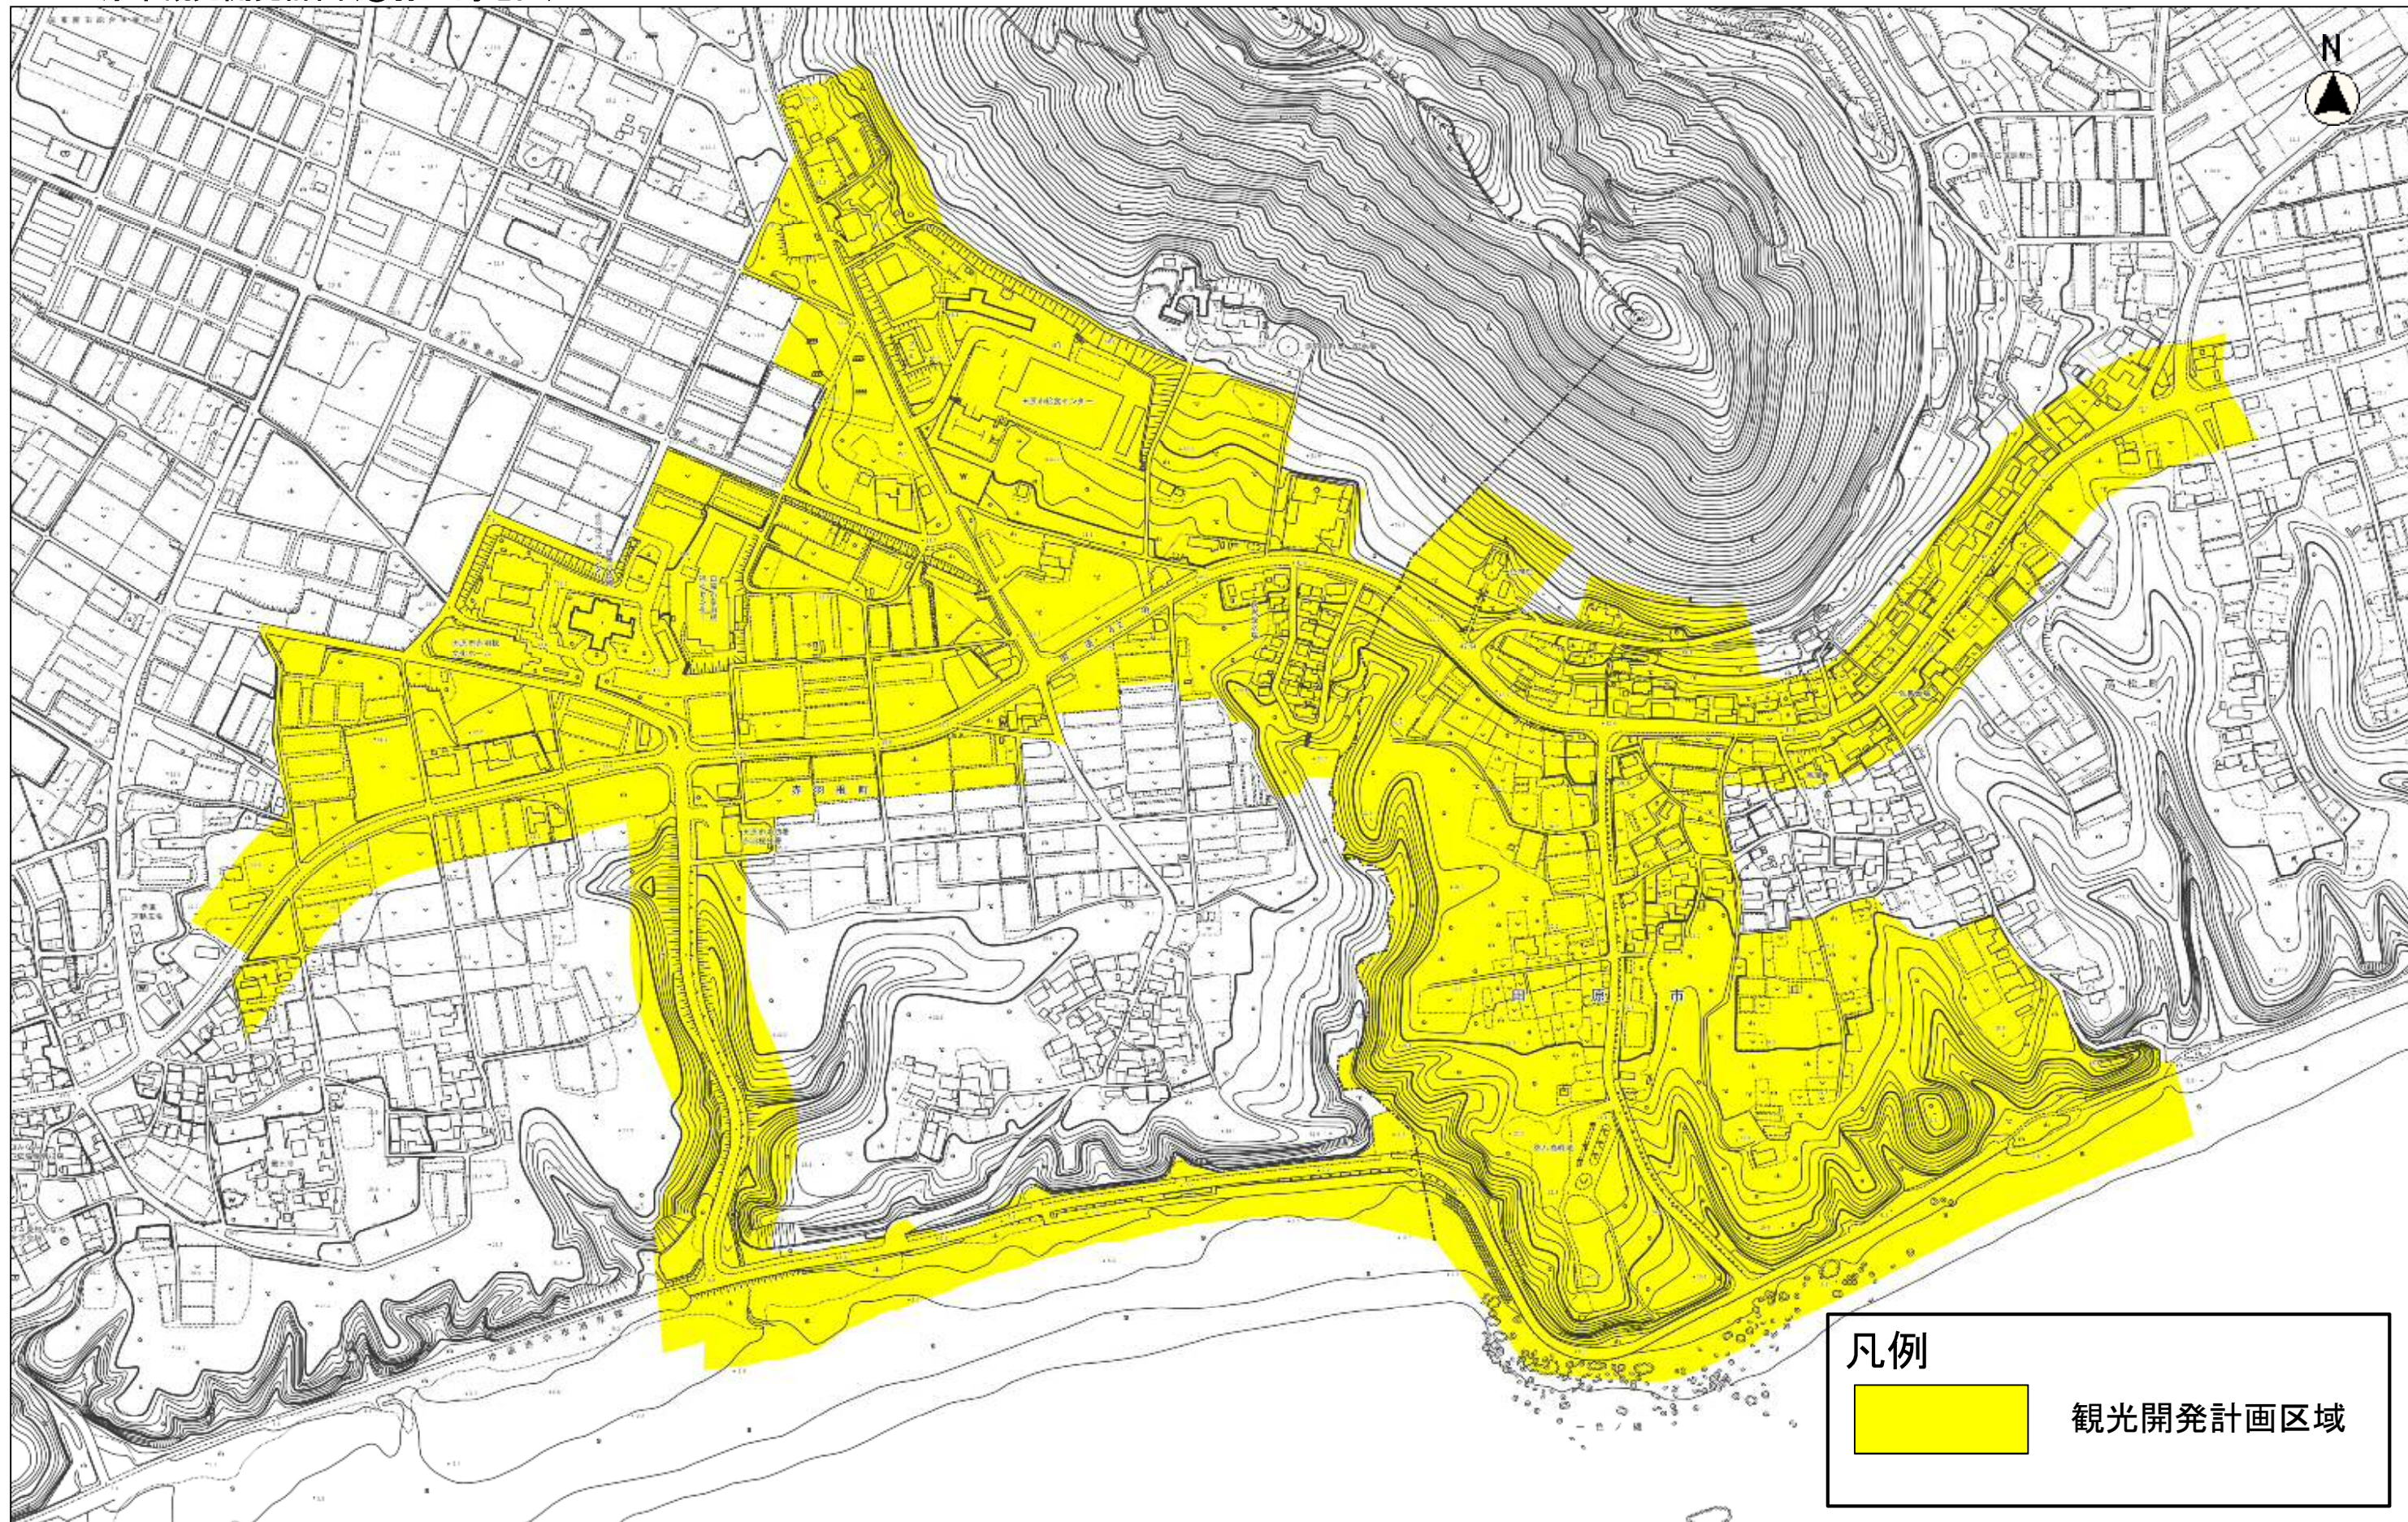

田原市観光開発計画(⑧弥八島地区)

凡例

 観光開発計画区域