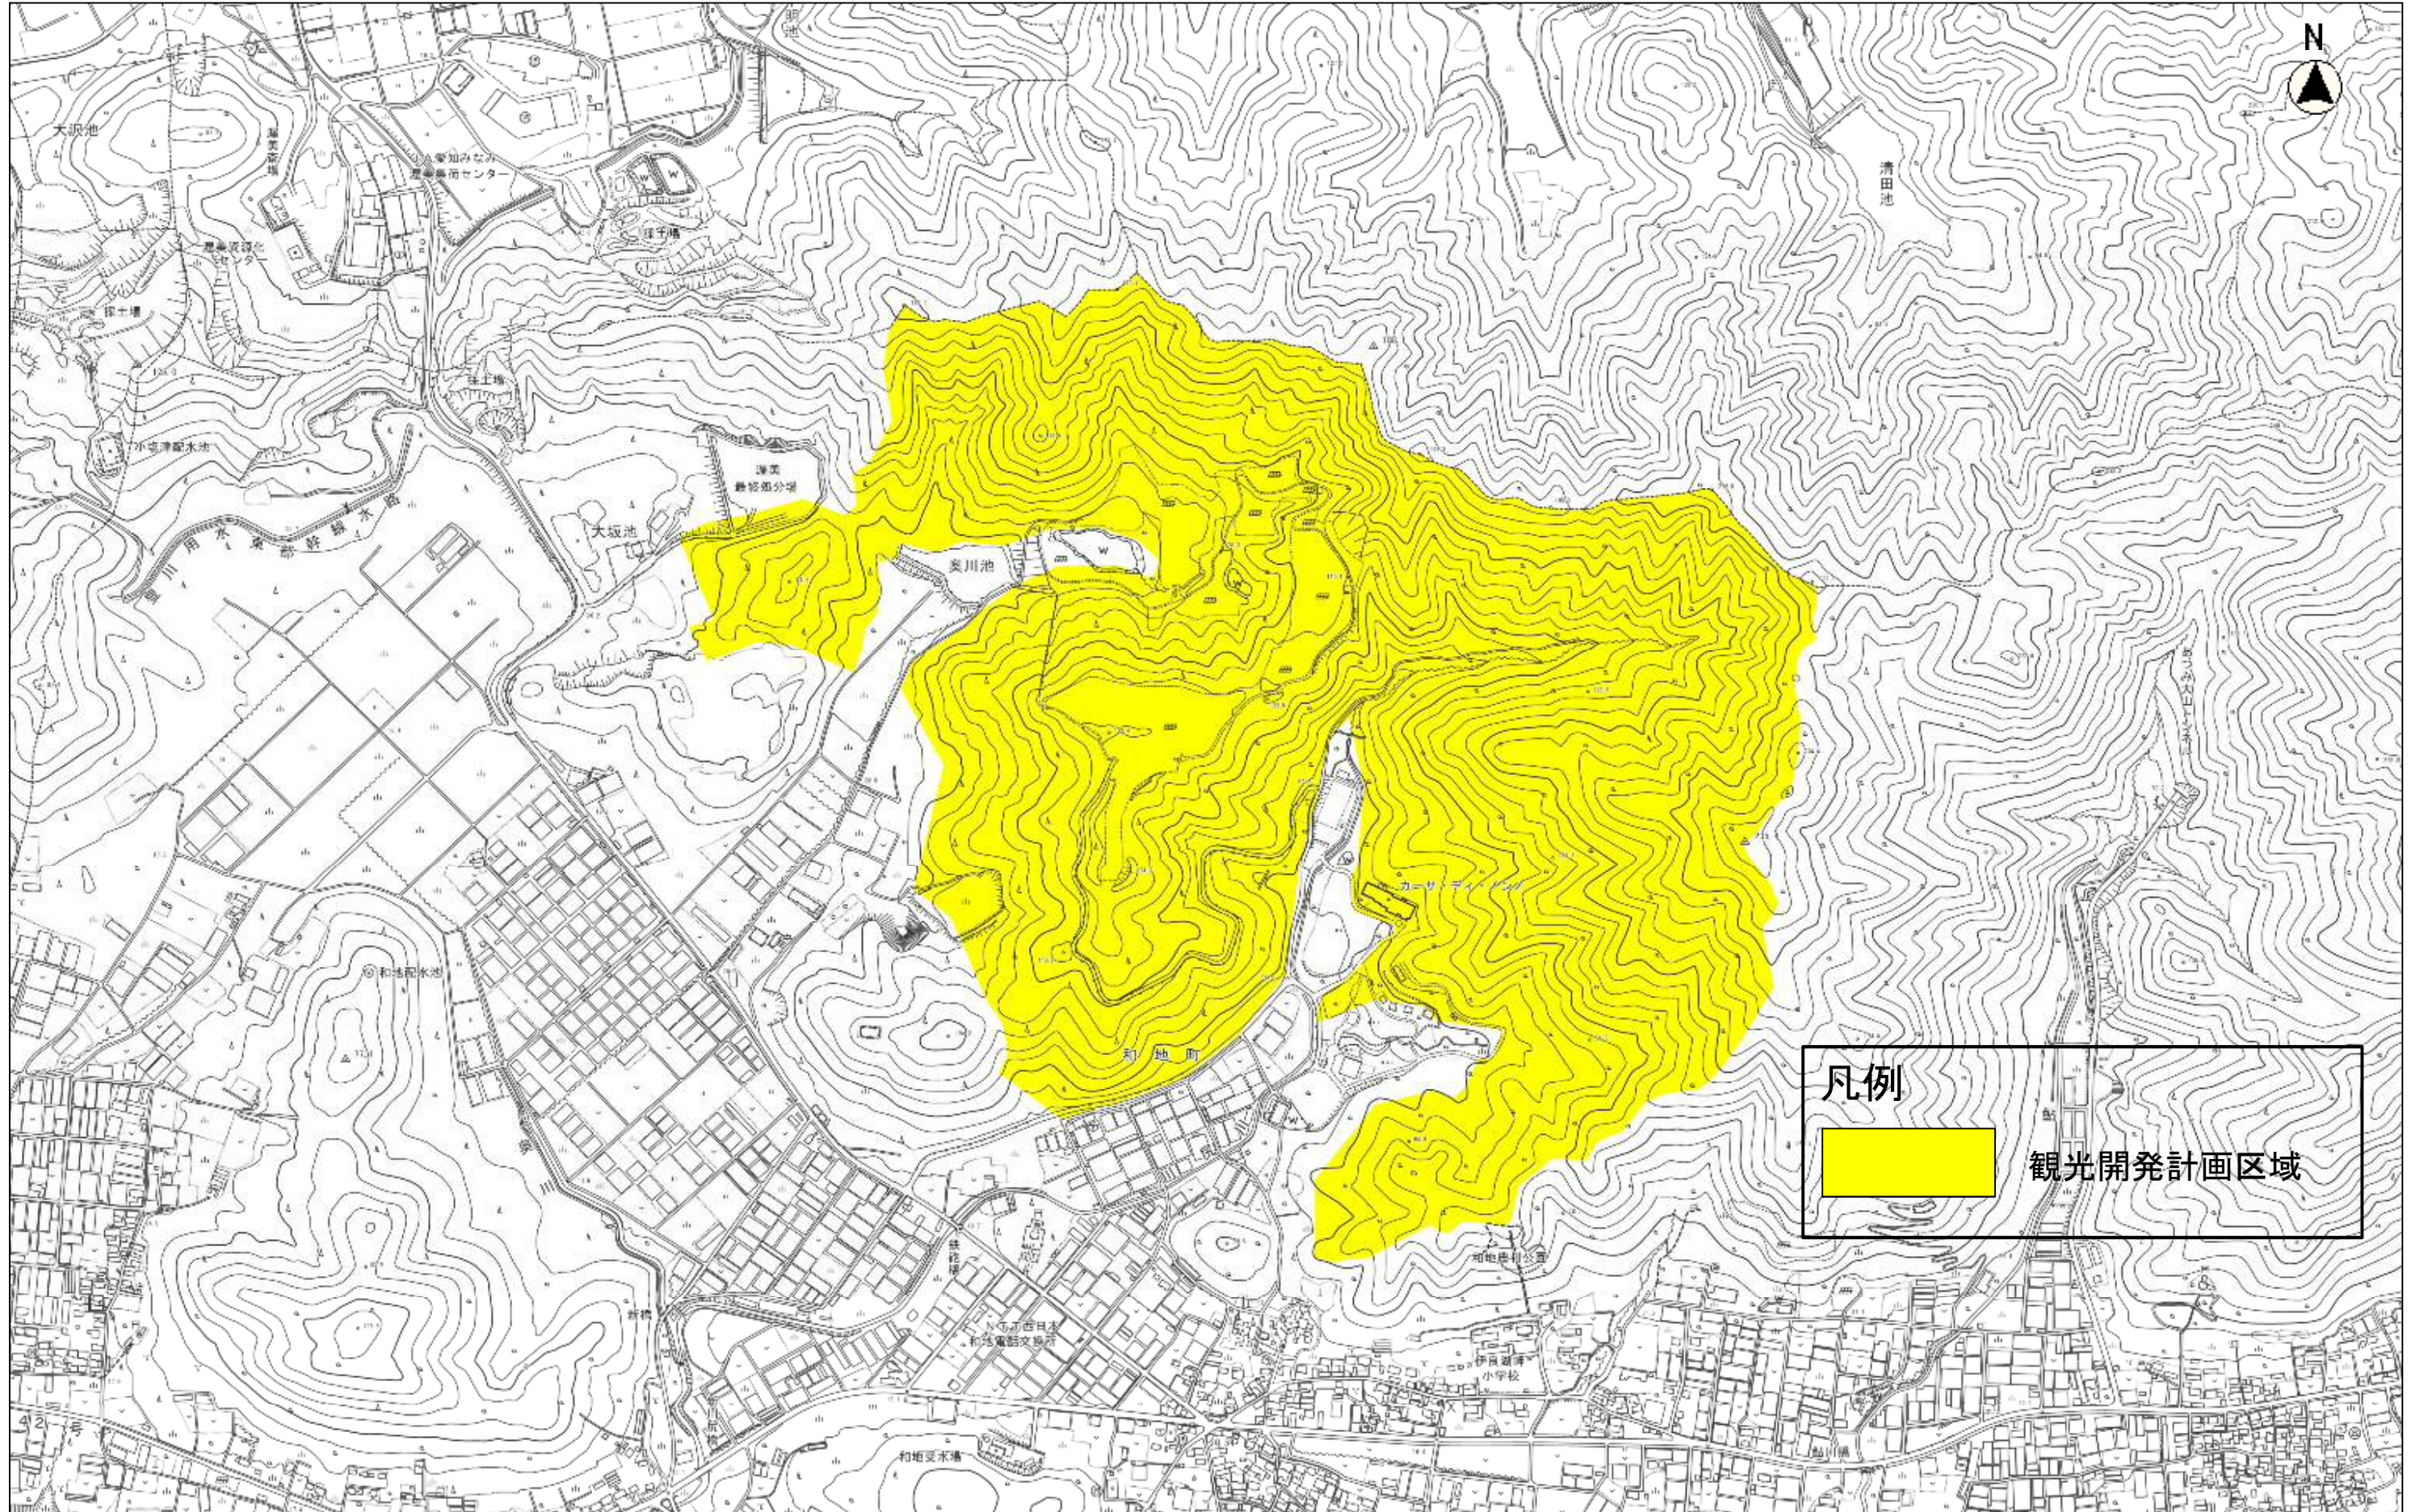

田原市観光開発計画(⑥旧花の村地区)

凡例

 観光開発計画区域

縮尺 1 : 10000