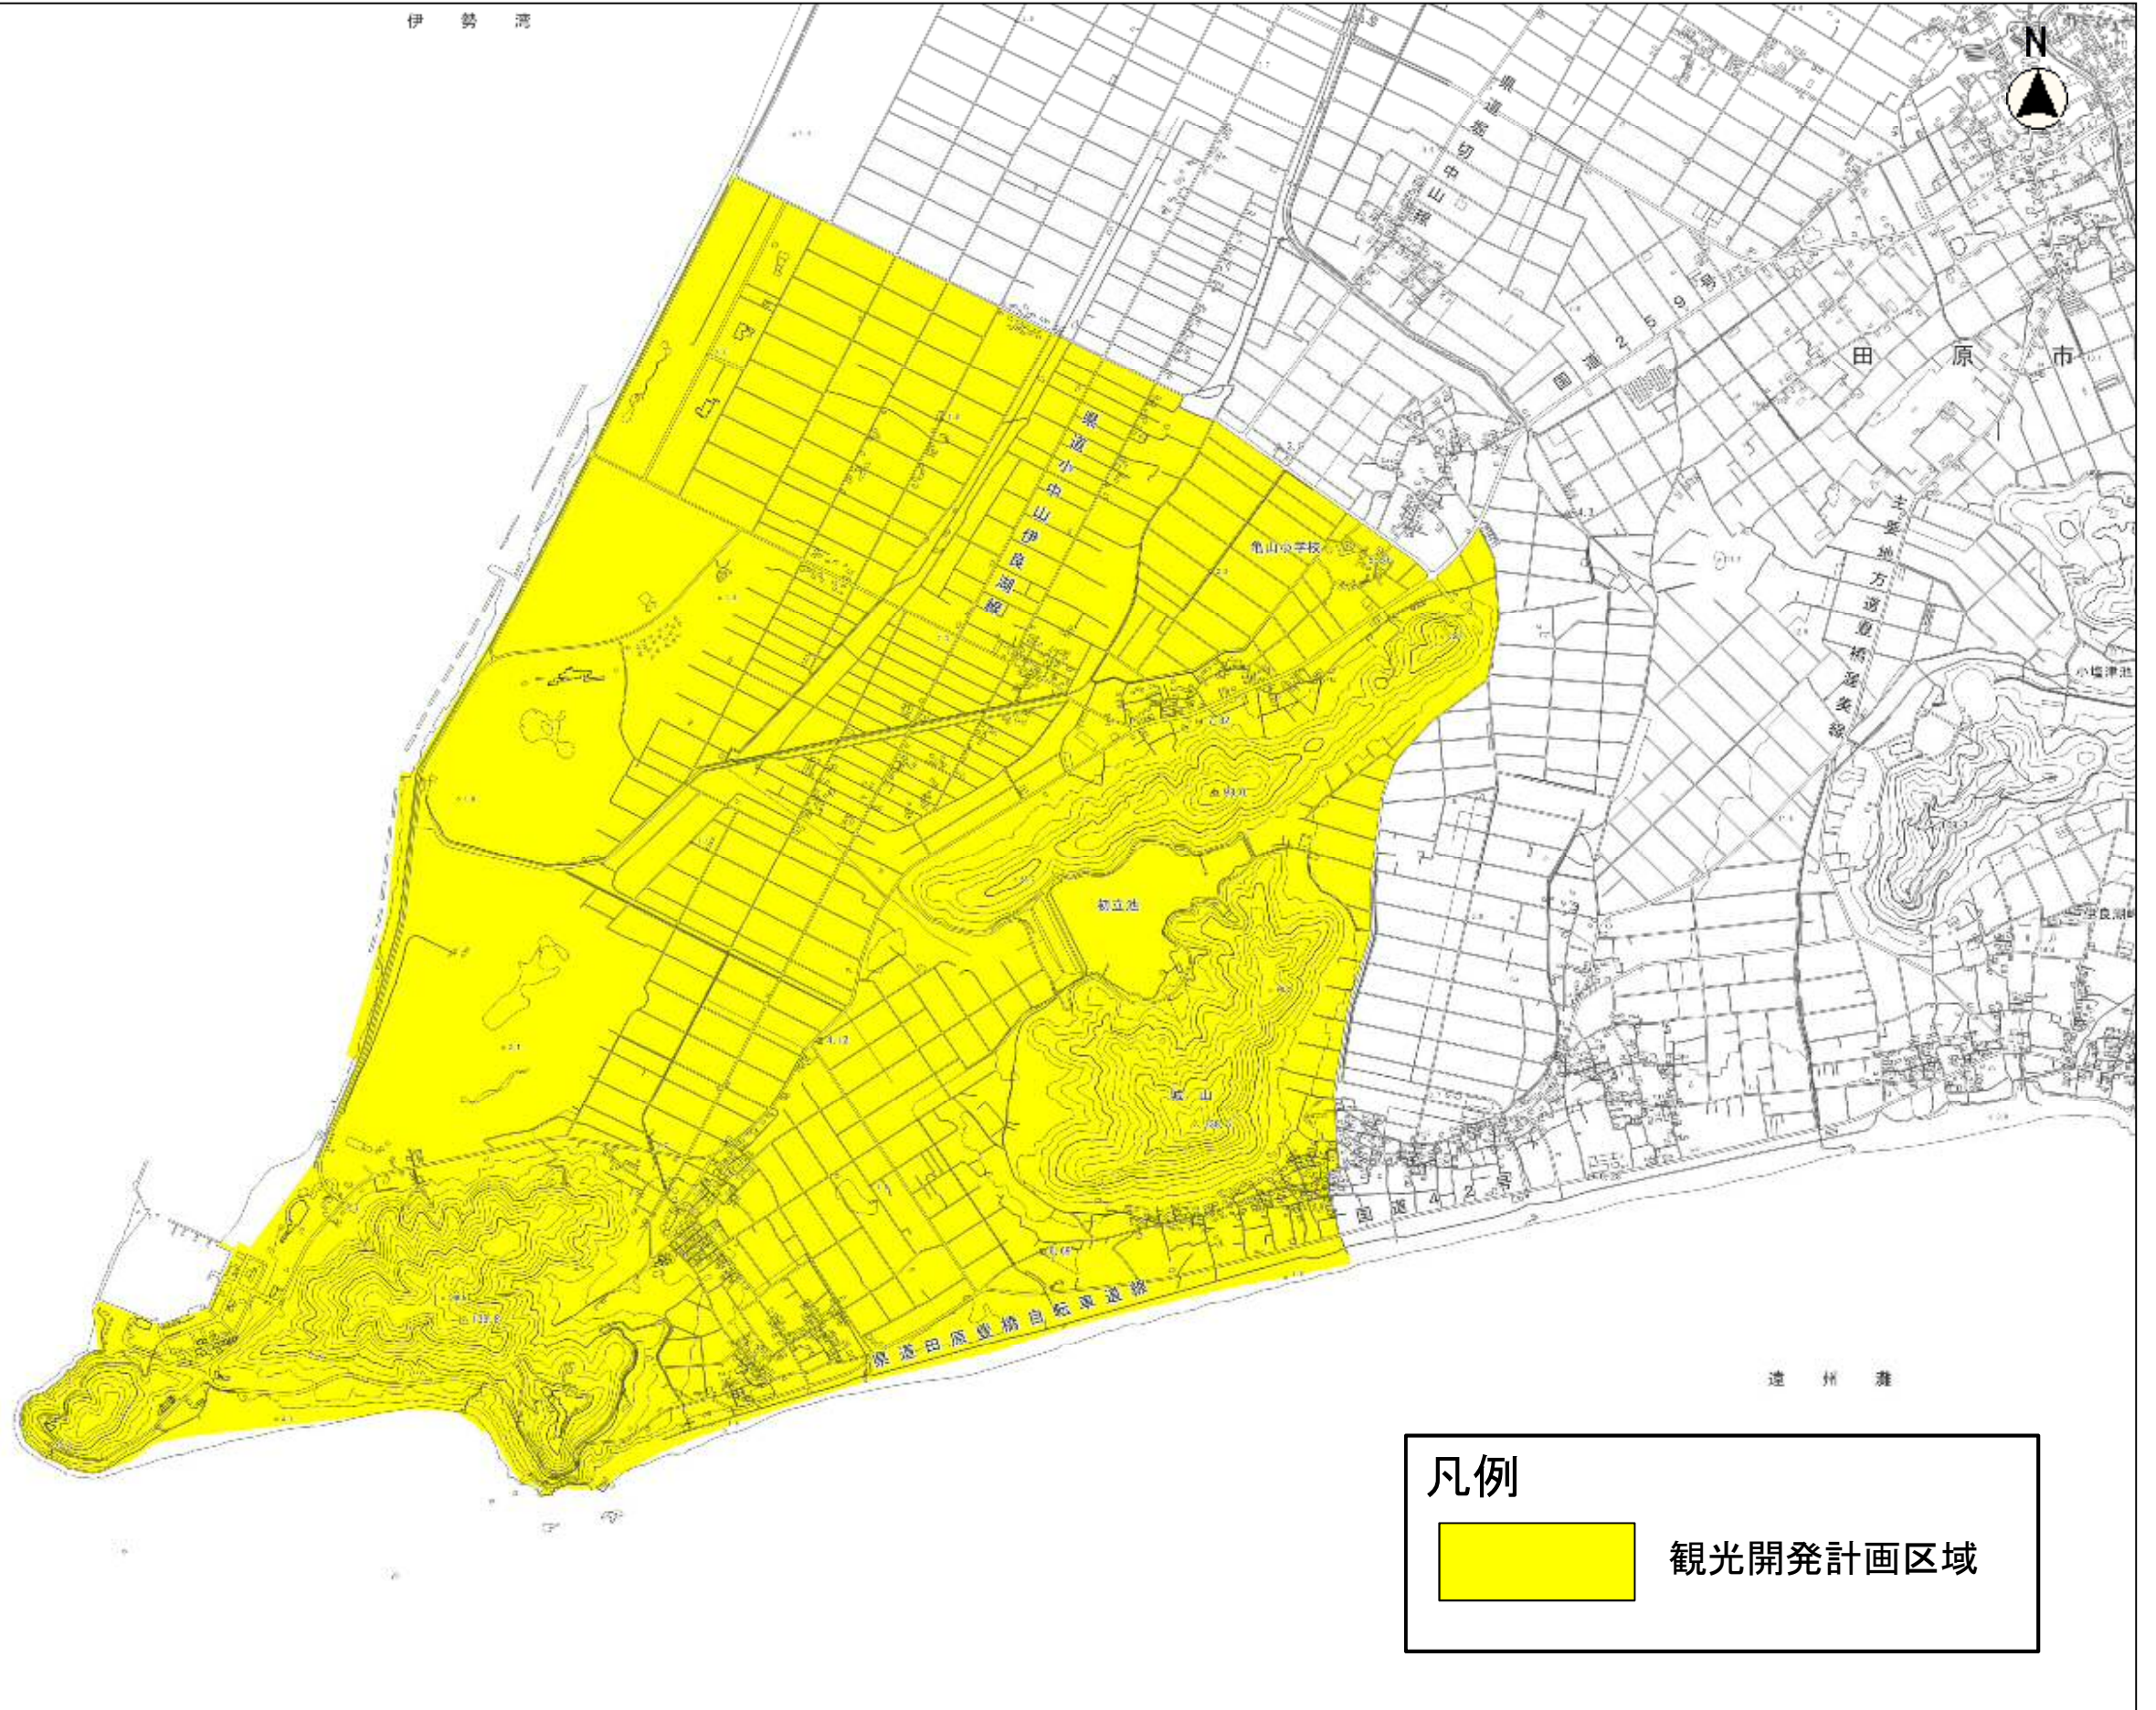

田原市観光開発計画(⑤伊良湖岬地区)

伊 勢 湖

田 原 市

遠 州 灘

**凡例**

 観光開発計画区域

縮尺 1 : 25000

1000 500 0