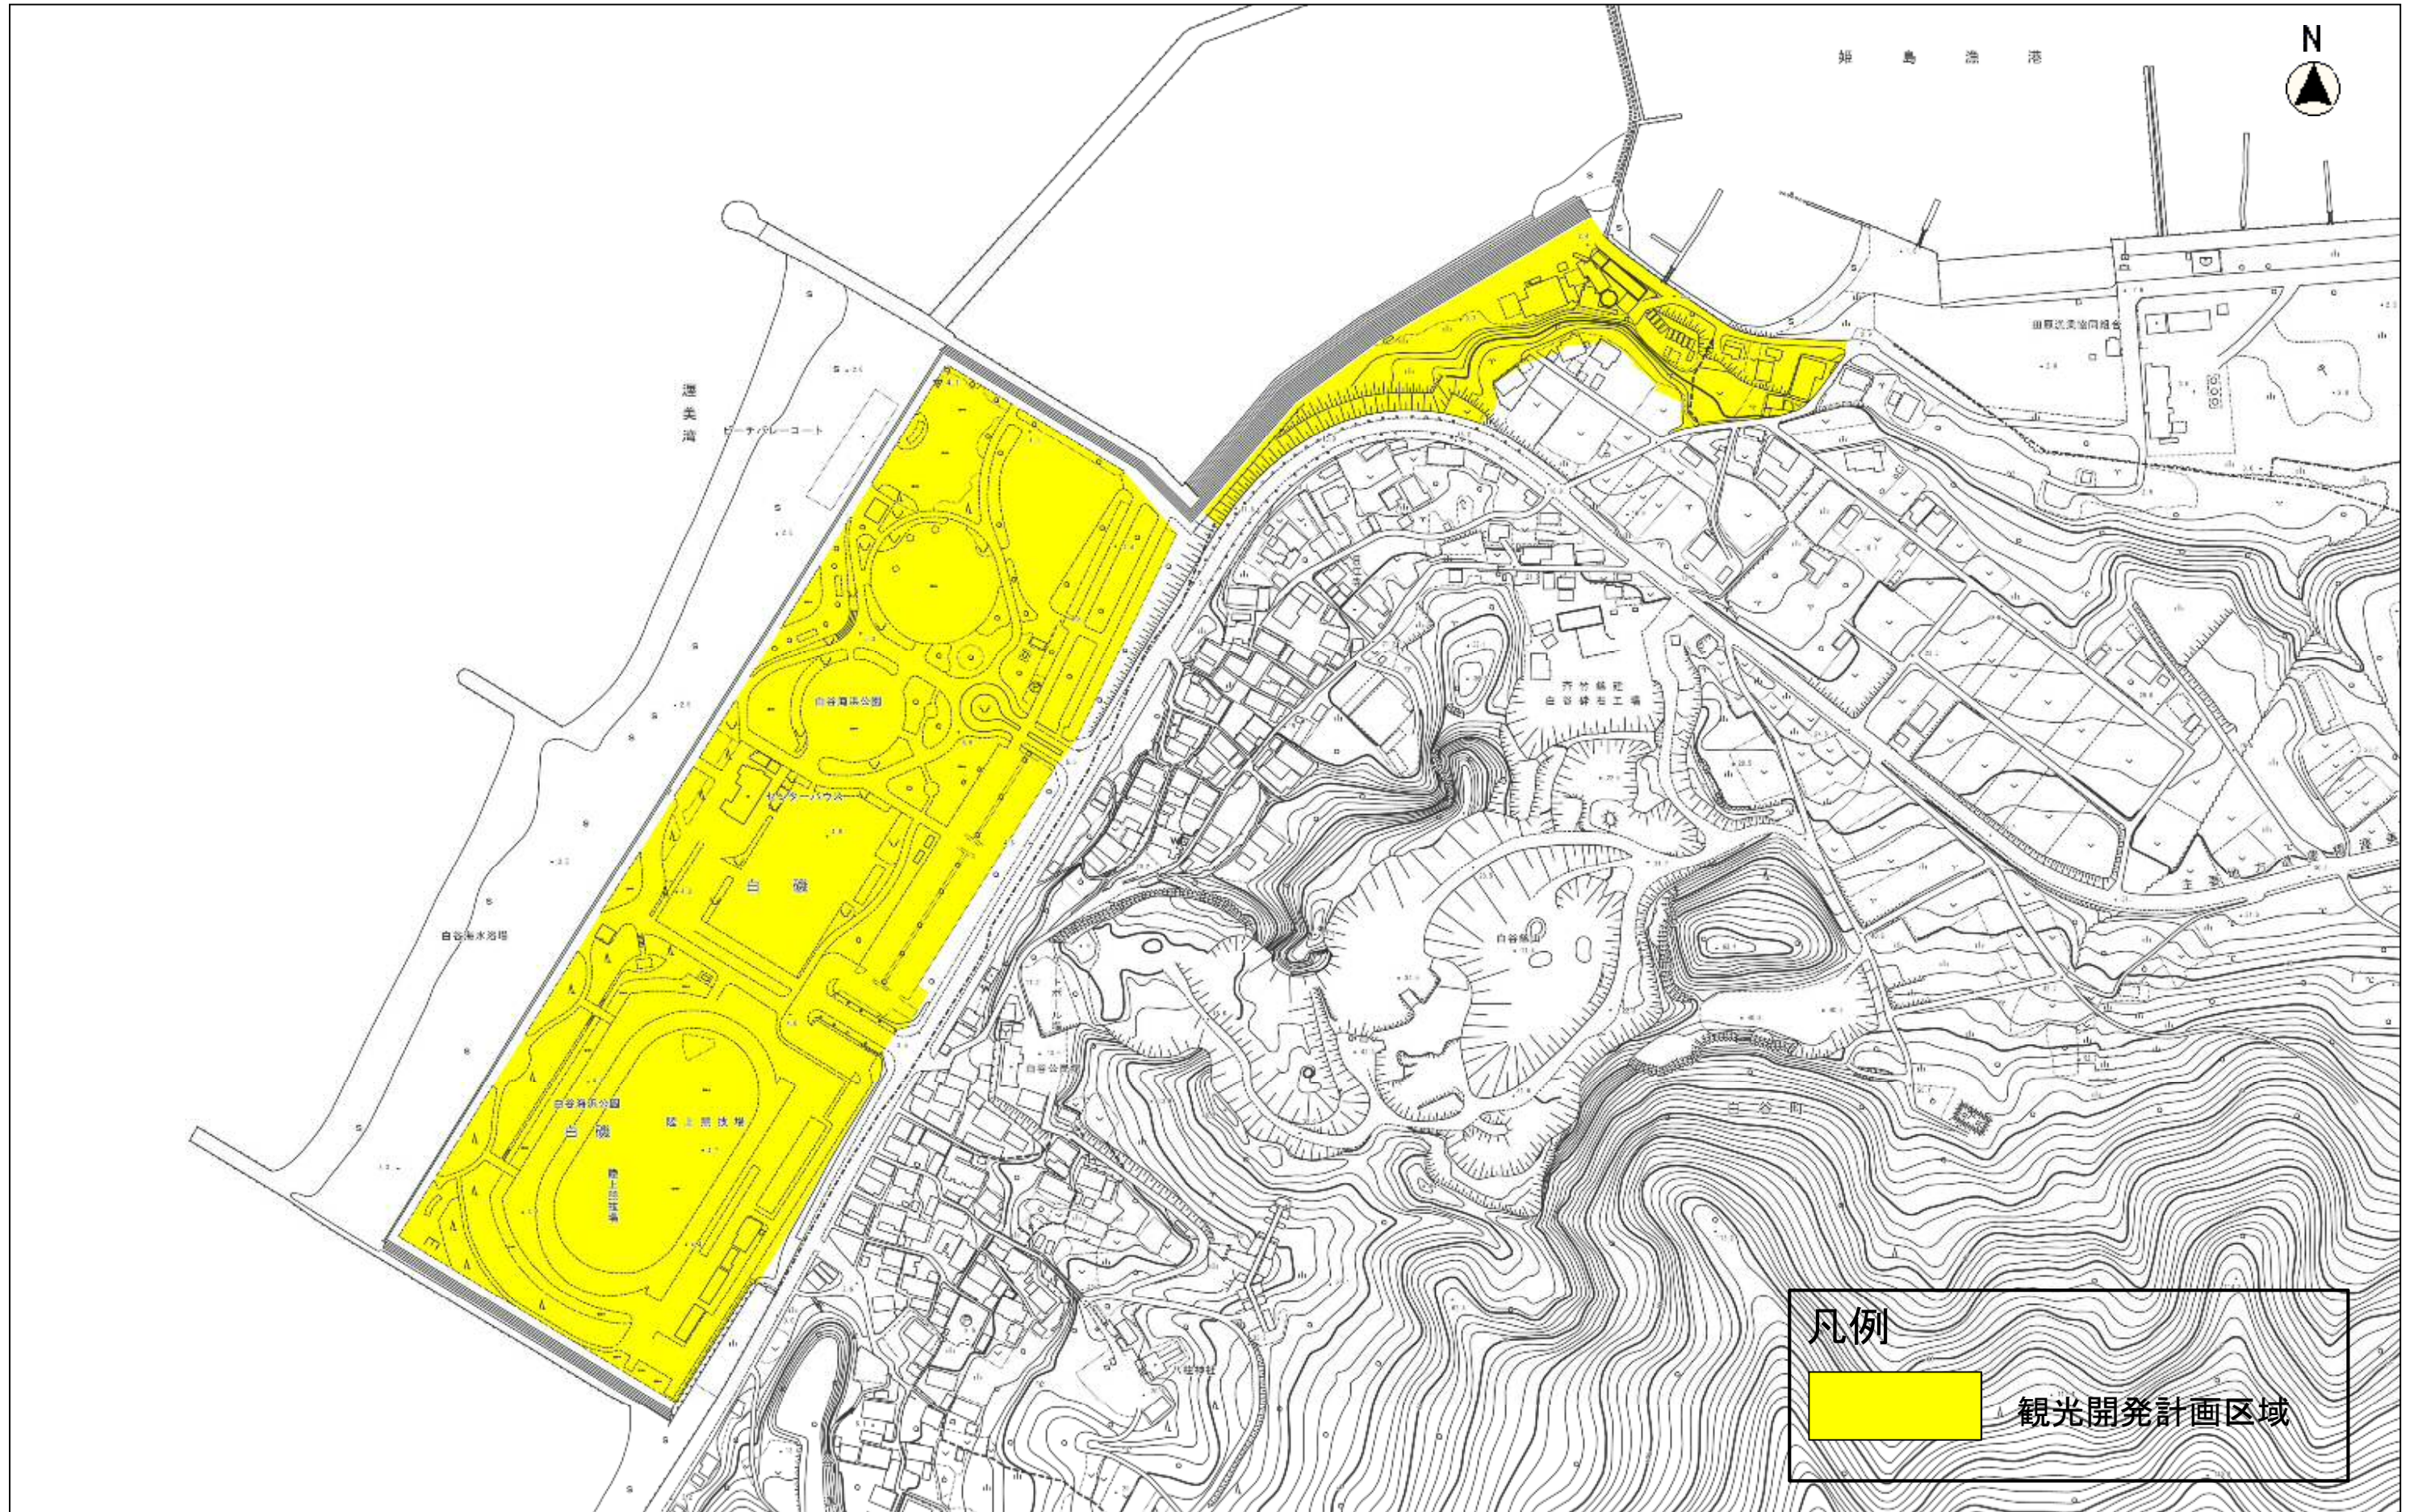

田原市観光開発計画(②白谷地区)

縮尺 1 : 3500
100 50 0