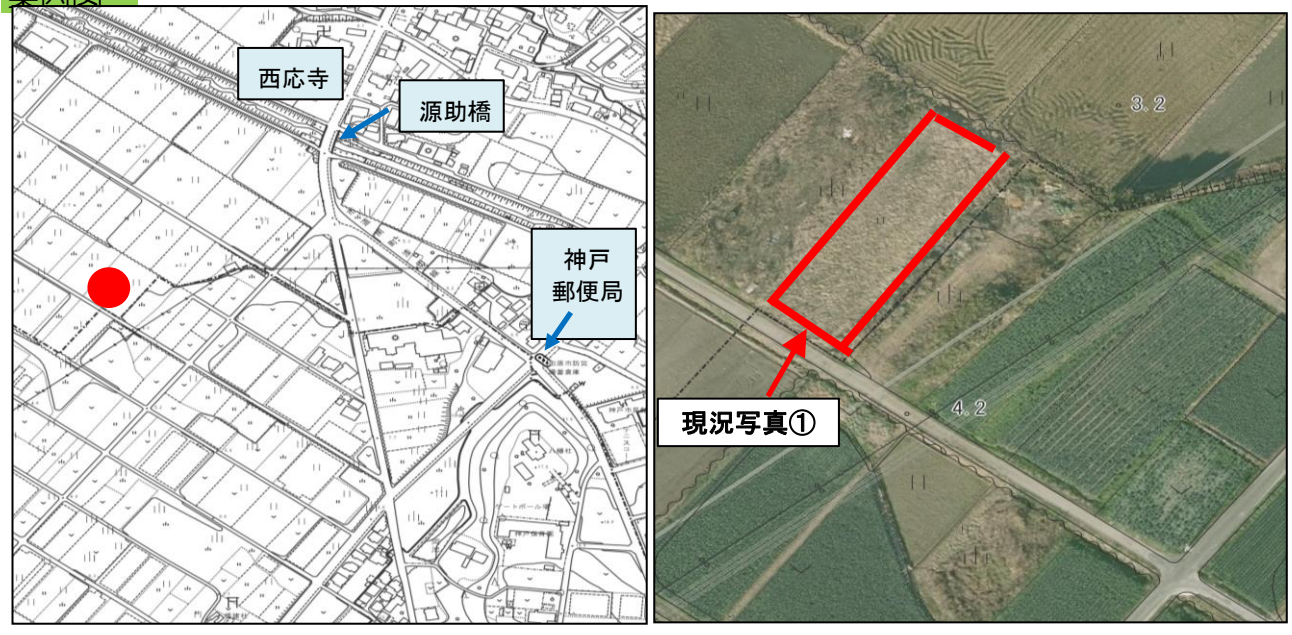

登録年月日
2021年8月2日

売・貸	No.	町名	字	地番	登記地目	現況地目	地積(m ²)
売	313	神戸町	柳	11-1	田	田	894
希望価格		接道	豊川用水	現況		前作状況	
5万円		約3m	内	耕作放棄地(黄)		不明	

特記事項
農振農用地

案内図

現況写真 現況写真①

○撮影日：2021年8月3日