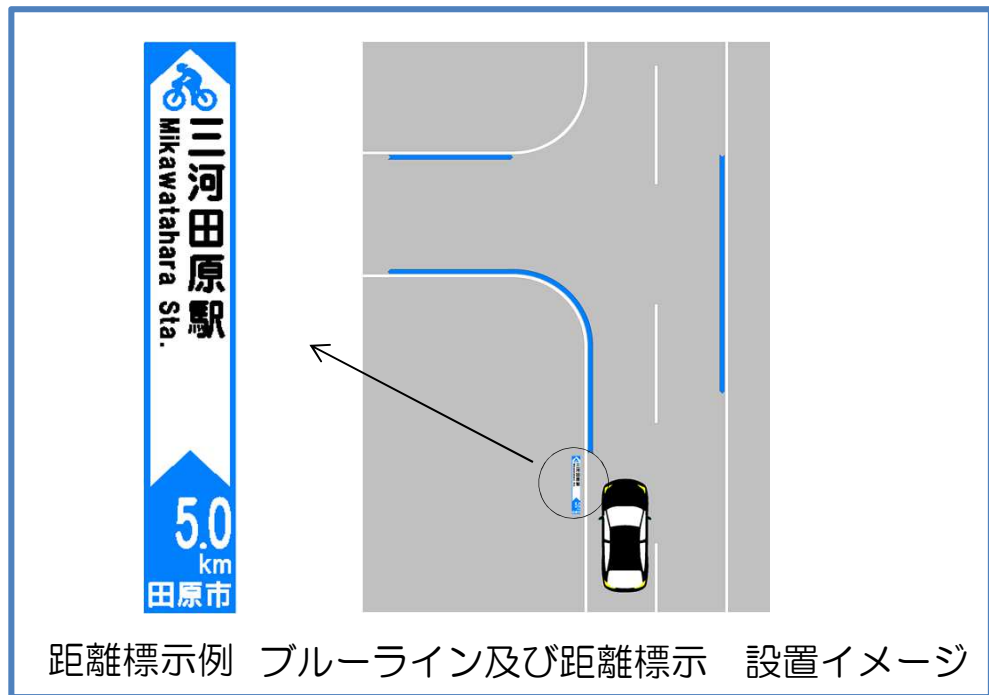

渥美半島1周サイクリングルート

白谷海浜公園

蔵王山

三河田原駅

田原めっくんハウス

伊良湖
クリスタルポルト

あかばねロコステーション

凡例		
	渥美半島1周サイクリングルート	85.1km
	目標施設	