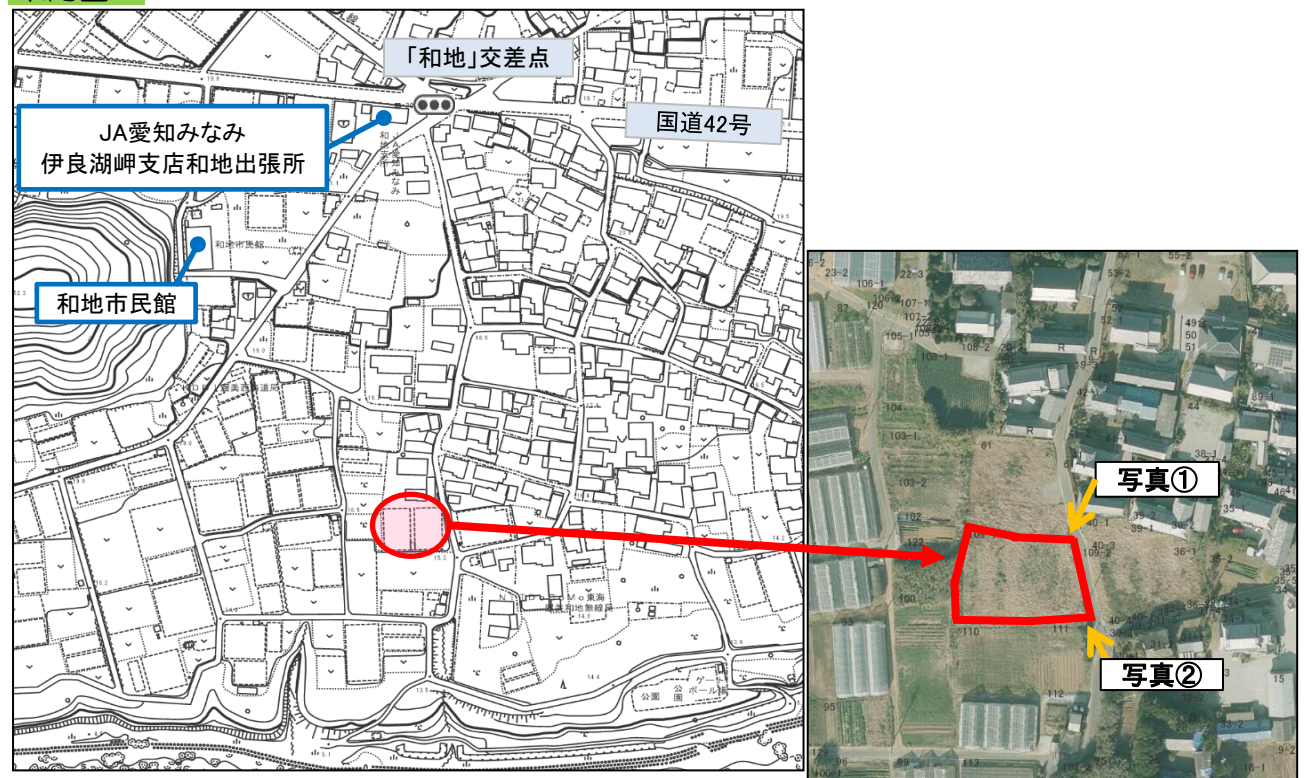

登録年月日
2021年1月18日

売・貸	No.	町名	字	地番	登記地目	現況地目	地積(m ²)
売	261-2	和地町	西海道	109-1	畑	畑	1,540
希望価格		接道	豊川用水	現況		前作状況	
482万円		約2m	受益地	畑(施設解体済)		ミニトマト(施設) (H29まで)	

特記事項
 農業振興地域の農用地(色地)／作付中の場合は終了後に契約

案内図

現況写真

○撮影日：2020年10月27日