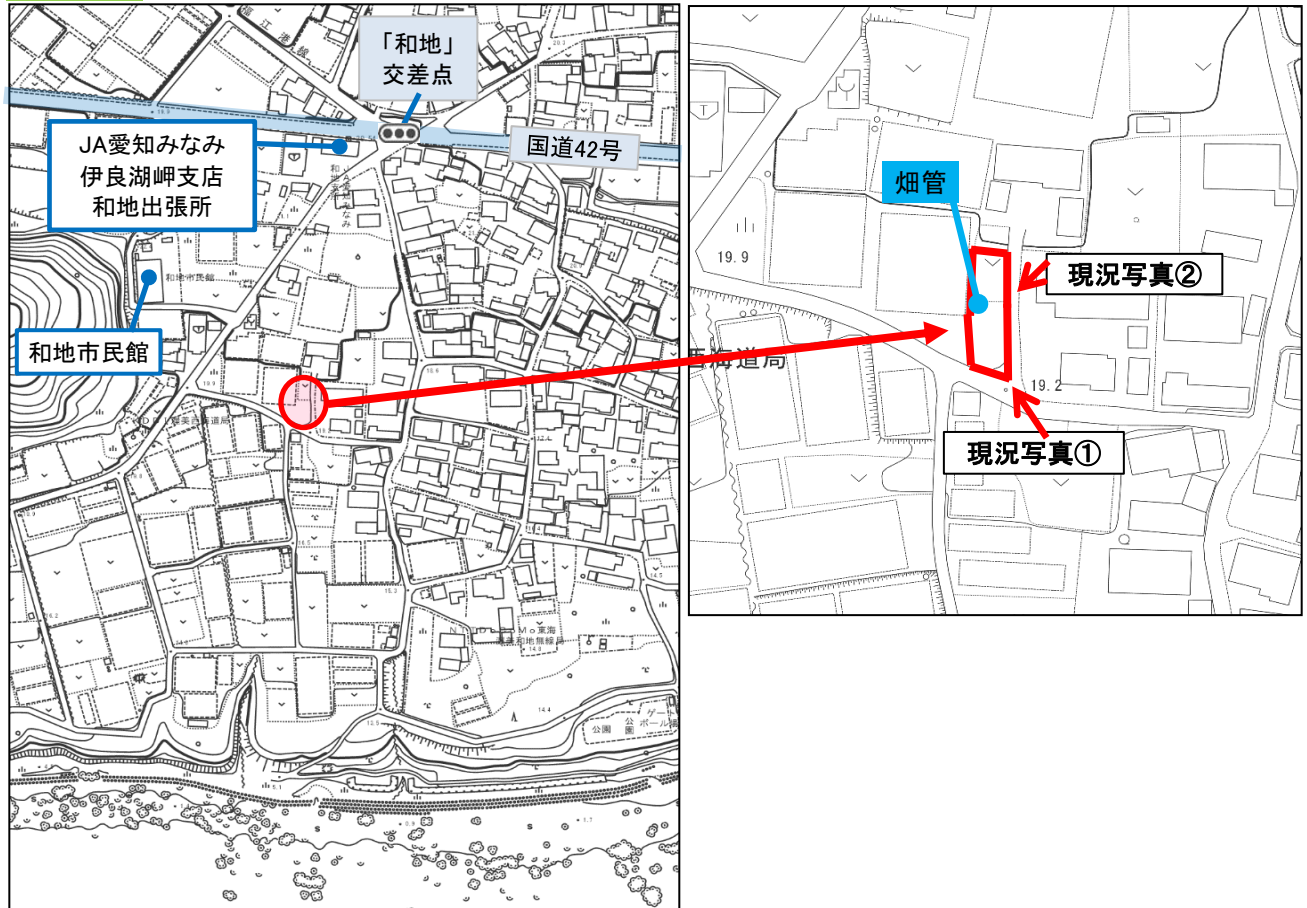

登録年月日  
2020年12月18日

売・貸	No.	町名	字	地番	登記地目	現況地目	地積(m <sup>2</sup> )
売	259	和地町	地蔵田	22-1	畑	畑	計310
			西海道	22-3			
希望価格		接道	豊川用水	現況		前作状況	
90万円		約3m	受益地	前栽物		—	

**特記事項**  
 農業振興地域(白地)／作付中の場合は終了後に契約  
 農地法第3条による申請のため代書費用別途必要

**案内図**

**現況写真**

○撮影日：2020年10月27日