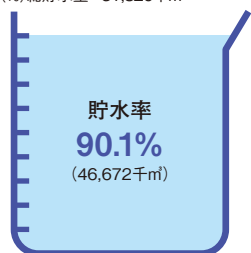

お楽しみ会の射的楽しかったよ。

とても楽しんでいた様子が伝わります。お客さんの男の子もニコニコですね。

クレヨン画

ブロックの車に乗りたいという思いが伝わります。うれしい気持ちが鮮やかに表れています。

衣笠小学校1年  
鈴木大漸くん

衣笠小学校5年  
本田志織さん

木版画

ぼんやりした表情をよく捉えています。彫る方向を工夫して、体の丸みを表現できました。

●人口と世帯数(平成30年11月1日現在)	
総人口	62,515人
男性	31,661人
女性	30,854人
世帯数	22,420世帯
出生	37人
死亡	60人
転入	133人
転出	202人
増減	-92人 ※増減は10月中です
●行政面積	
	191.12km <sup>2</sup> (平成27年3月1日現在・国土地理院調べ)

## 宇連ダム・大島ダム・調整池の貯水率

平成30年11月20日現在 [水資源機構調べ]  
奇数月は検針があります。ご協力お願いします。  
(%)総貯水量：51,820千m<sup>3</sup>