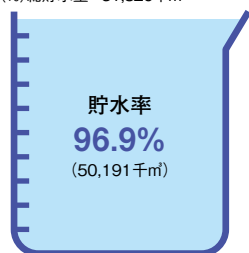

●人口と世帯数(平成30年10月1日現在)	
総人口	62,607人
男性	31,722人
女性	30,885人
世帯数	22,449世帯
出生	39人
死亡	55人
転入	119人
転出	169人
増減	-66人 ※増減は9月中です
●行政面積	
	191.12km ² (平成27年3月1日現在・国土地理院調べ)

宇連ダム・大島ダム・調整池の貯水率

平成30年10月22日現在 [水資源機構調べ]
奇数月は検針があります。ご協力をお願いします。
(%)総貯水量：51,820千m³