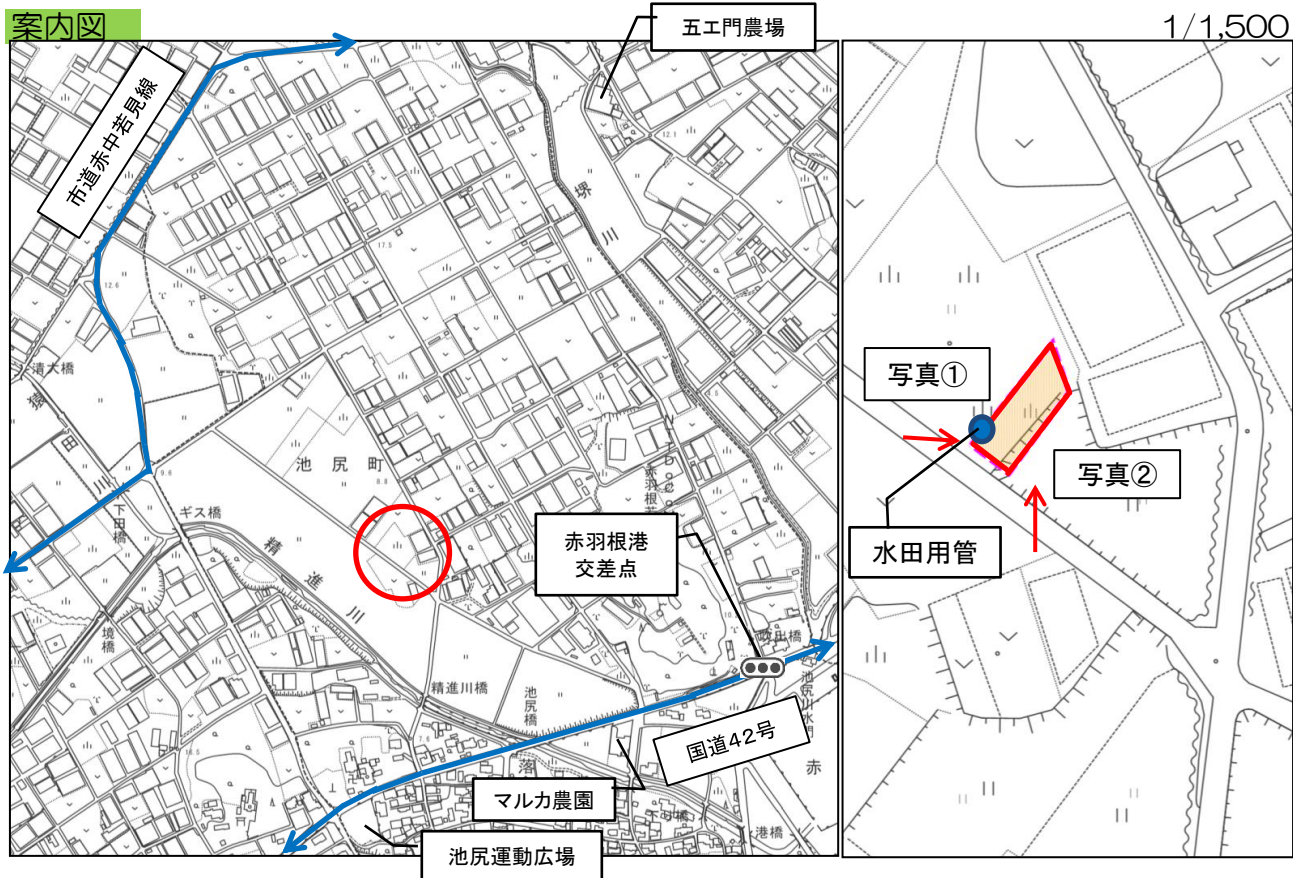

農地バンク登録物件

No.154

登録年月日

2018年10月24日

売・貸	No.	町名	字	地番	登記地目	現況地目	地積(m ²)
売	154	池尻町	下田	44	田	田	246
希望価格		接道	豊川用水	現況		前作状況	
5万円		約3m	受益地:管有	遊休農地		-	

特記事項

農業振興地域の農用地(色地)

案内図

現況写真

○撮影日：2018年11月7日