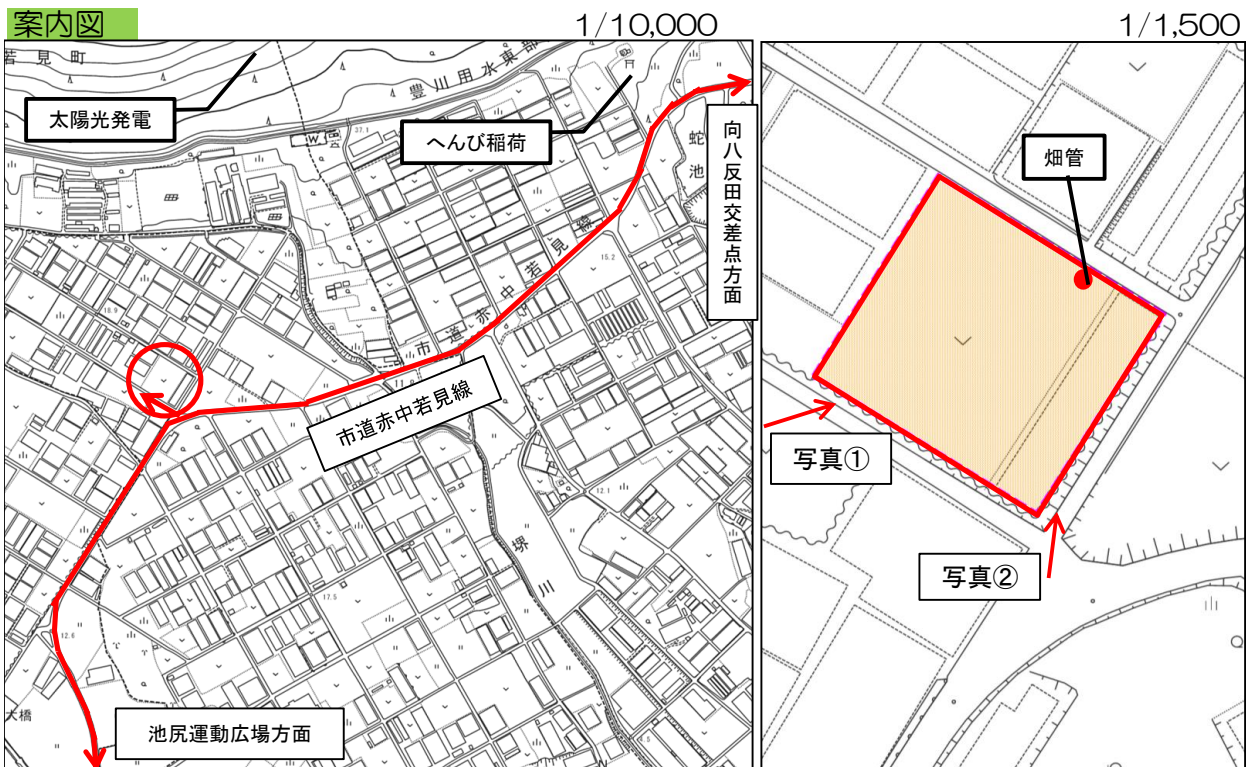

農地バンク登録物件

No.140

登録年月日

2018年8月14日

売・貸	No.	町名	字	地番	登記地目	現況地目	地積(㎡)
売	140	池尻町	高土	74-1 外2筆	畑	畑	計3,247
希望価格		接道	豊川用水	現況		前作状況	
500万円		約4m	受益地:管有	—		菊の苗(施設) ブロッコリー	

特記事項

農業振興地域の農用地(色地)/作付中の場合は、終了後に契約

案内図

現況写真

○撮影日：2018年8月21日