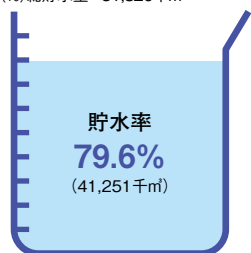

宇連ダム・大島ダム・調整池の貯水率

平成30年6月20日現在【水資源機構調べ】
水がたくさん必要な季節です。節水を心掛けましょう。
(%)総貯水量：51,820千m³

今月の納税・使用料

固定資産税・都市計画税
(第2期分)

後期高齢者医療保険料
(第1期分)

納期限 7月31日(日)

【表紙の写真】渥美半島の畑管
▼今月号は豊川用水の通水50周年を記念した特集号です。日頃あって当たり前前に感じていた水が渥美半島にとってどれほど貴重なものなのか、この機会に一緒に考えてみましょう。(S・H)

今月の「表紙」