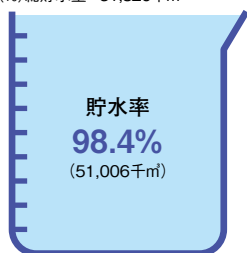

宇連ダム・大島ダム・調整池の貯水率

平成30年3月23日現在 [水資源機構調べ]
水道料金のお支払いは、便利な口座振替で。
(%)総貯水量：51,820千m³

今月の納税・使用料

国民健康保険税 (第1期分)
介護保険料 (第1期分)

納期限 **5月1日** 火

水道料・下水道使用料金 (2・3月分)
口座引落日 **4月25日** 水

今月の「表紙」
▼ステップアップの4月。今まで1番小さかった1年生が新1年生を一生懸命サポートしている姿は、とてもほほほ笑ましく、そして頼もしく感じました。(S・H)
「表紙の写真」六連小学校の新1年生体験入学