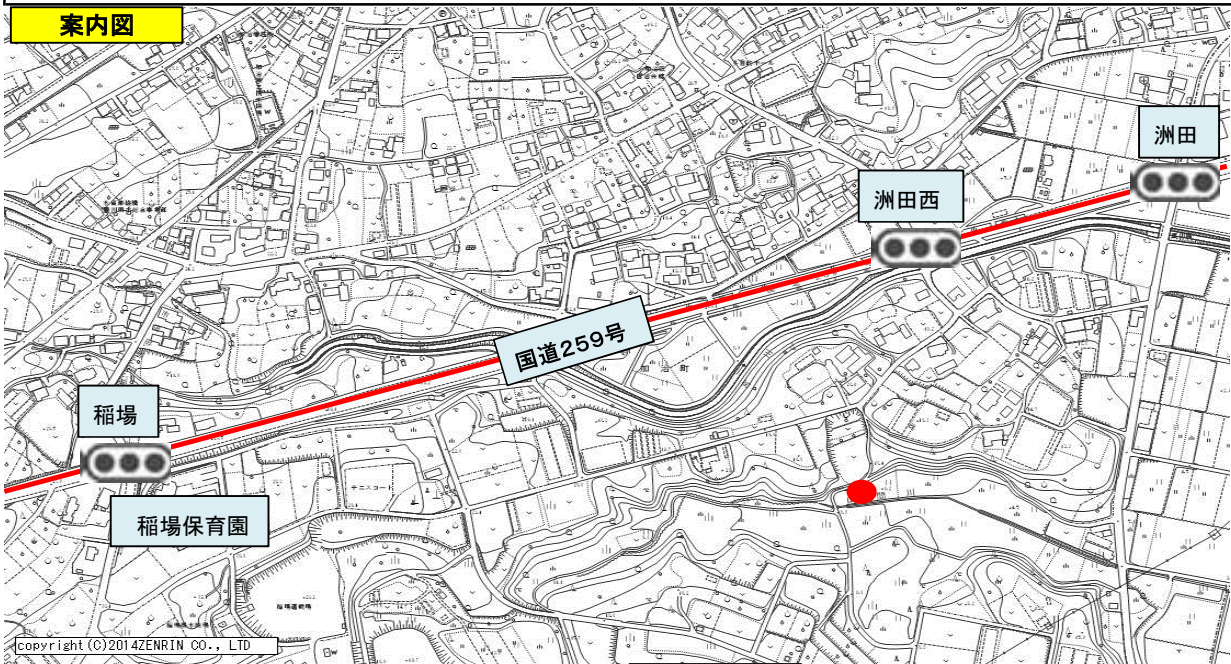

登録年月日

2024年5月17日

売・貸	No.	町名	字	地番	登記地目	現況地目	地積(m ²)
貸	533	加治町	下山間	19	田	田	929
希望価格		接道	豊川用水	現況		前作状況	
玄米30kg/年		なし	受益地	田		水稻	

特記事項

農業振興地域の農用地(色地)

○撮影日：2024年5月31日