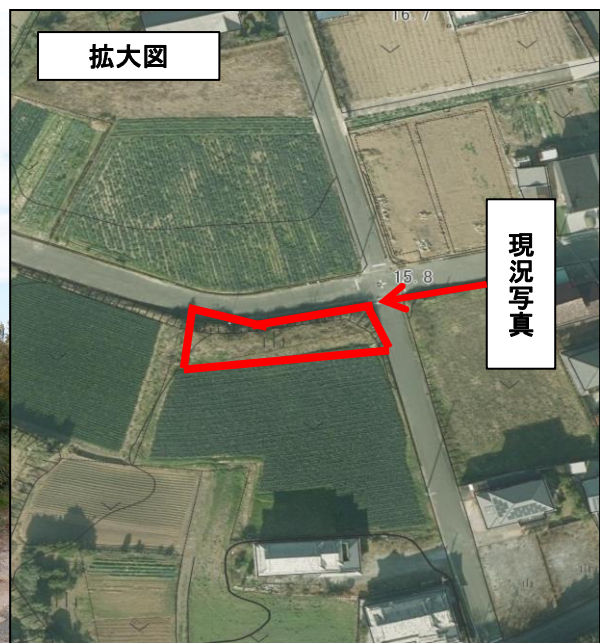

登録年月日

2022年12月22日

売・貸	No.	町名	字	地番	登記地目	現況地目	地積(m <sup>2</sup> )
貸	384	加治町	取手	101	畑	畑	331
希望価格		接道	豊川用水	現況		前作状況	
使用貸借(3年)		約4m	受益地	畑		不明	
特記事項							
農業振興地域(白地)							

## 案内図

## 現況写真

○撮影日：2022年10月28日