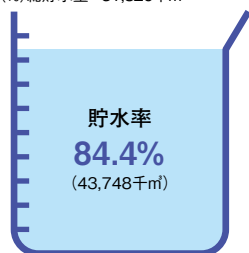

宇連ダム・大島ダム・調整池の貯水率

平成30年1月22日現在【水資源機構調べ】
引越しによる水道の開始・中止の手続きを忘れずに。
(%)総貯水量：51,820千m³

今月の納税・使用料

固定資産税・都市計画税 (第4期分)	
後期高齢者医療保険料 (第8期分)	
国民健康保険税 (第8期分)	
介護保険料 (第6期分)	
納期限	2月28日(水)
水道料・下水道使用料金 (12・1月分)	
口座引落日	2月26日(月)

今月の「表紙」

▼なくても生活できるけど、あるとちよっといい。そんな花を特集しました。撮影を終えて何本か持ち帰った花たちは、1カ月近く咲き続け、日本一の質の良さを実感し、朝起きてリビングに咲く花に癒されました。(S・Y)
【表紙の写真】田原市産の花束を