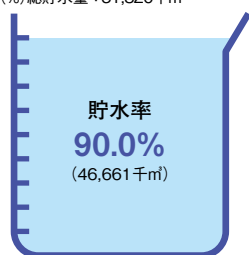

目隠しをしながら、目や口を貼るのが楽しかったよ。

にっこり笑顔が素敵なおかめの福笑いができましたね。

水彩画

友達の表情や髪の毛が立っている様子、頬の丸みなどを工夫して表現することができました。

田原南部小学校5年 牧野 珀くん

田原南部小学校5年 渡邊 ひなみさん

水彩画

バックのカラフルな本が楽しさや明るさを表現しています。唇の筋など細かな所も描けています。

●人口と世帯数(平成29年12月1日現在)	
総人口	63,151人
男性	31,906人
女性	31,245人
世帯数	22,316世帯
出生	29人
死亡	51人
転入	216人
転出	123人
増減	71人 ※増減は11月中です
●行政面積	
	191.12km ² (平成27年3月1日現在・国土地理院調べ)

宇連ダム・大島ダム・調整池の貯水率

平成29年12月15日現在 [水資源機構調べ]
屋外の水道管の凍結に注意してください。
(%)総貯水量：51,820千m³