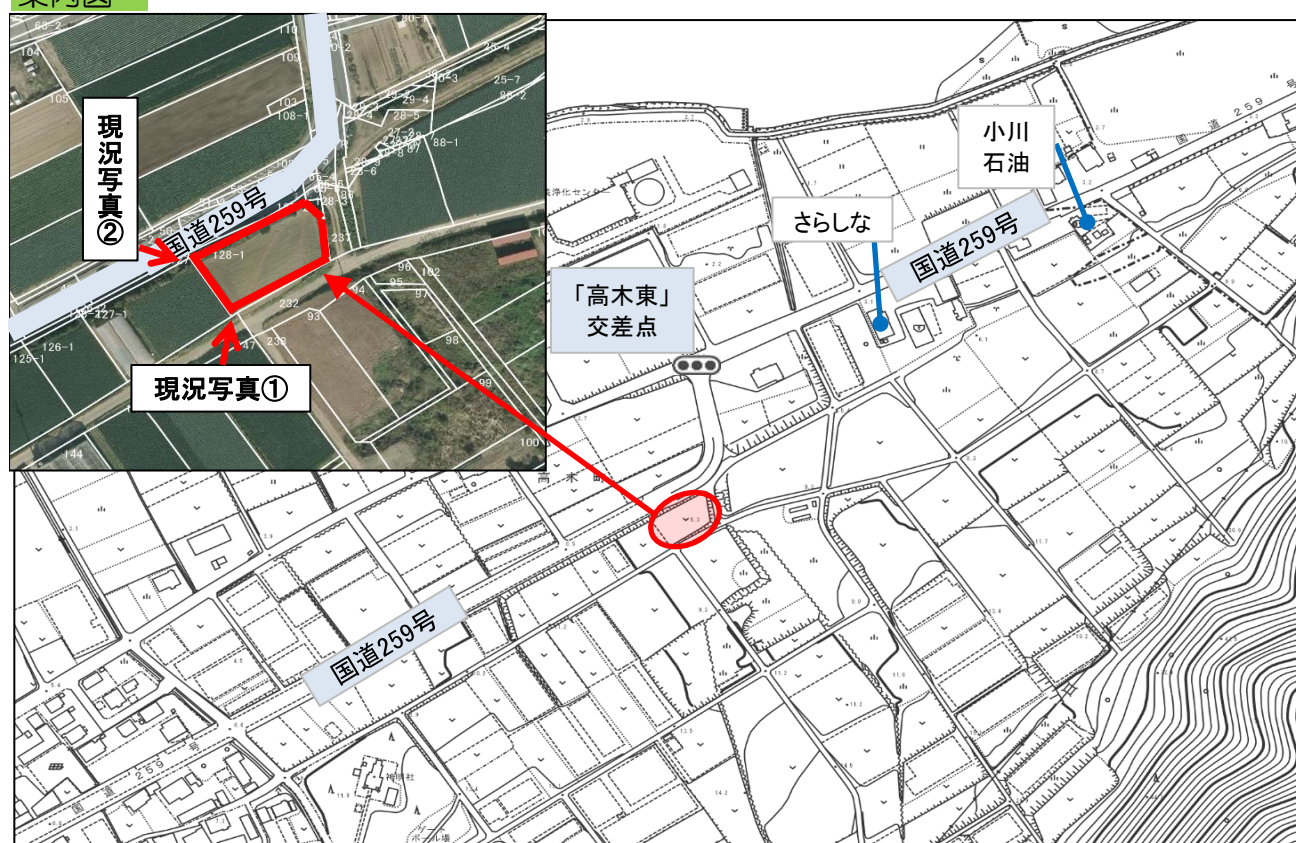

登録年月日

2019年10月4日

売・貸	No.	町名	字	地番	登記地目	現況地目	地積(m ²)
売	238	高木町	宮下	128-1	畑	畑	812
希望価格		接道	豊川用水	現況		前作状況	
150万円		約3m	受益地	畑		キャベツ	

特記事項

農業振興地域内の農用地(色地)／作付中の場合、終了後に契約

案内図

現況写真

○撮影日：2020年6月9日